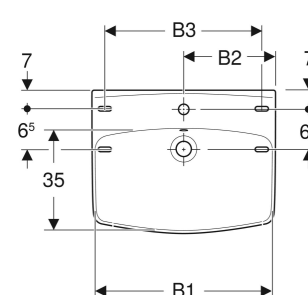

ANVENDELSER

- Til montering med vinkelbæringer eller bolte

EGENSKABER

- Rektangulær

TEKNISKE DATA

Materiale

Porcelæn

TILBEHØR

- Ifö/IDO/Porsgrund sæt med montagevinkel til håndvask

INDEHOLDT I LEVERINGEN

- Håndvask

Varenr.	VVS nr.	Farve / overflade	Hånehul	Overløb	B cm	B1 cm	B2 cm	B3 cm	H cm	H1 cm	T cm	T1 cm	Frælægningsplads
15020	623144600	Hvid / Ifö Clean	Uden	Synlig	57	55.5	28.5	48.5	16	7.5	43.5	20	Bag
15020100	623143600	Hvid / Ifö Clean	Uden	Uden	57	55.5	28.5	48.5	16	7.5	43.5	20	Bag
15022	623144000	Hvid / Ifö Clean	Midtpå	Synlig	57	55.5	28.5	48.5	16	7.5	43.5	20	Bag
15022100	623143000	Hvid / Ifö Clean	Midtpå	Uden	57	55.5	28.5	48.5	16	7.5	43.5	20	Bag
15060	623152600	Hvid / Ifö Clean	Uden	Synlig	60	58.5	30	49	17	9	44.5	22	Bag