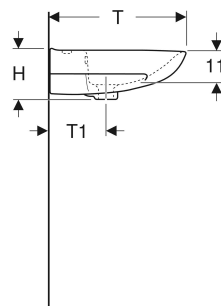

ANVENDELSER

- Til montering med vinkelbæringer eller bolte

EGENSKABER

- Rektangulær

TEKNISKE DATA

Materiale

Porcelæn

TILBEHØR

- Ifö/IDO/Porsgrund sæt med montagevinkel til håndvask

INDEHOLDT I LEVERINGEN

- Håndvask

Varenr.	VVS nr.	Farve / overflade	Hånehul	Overløb	B cm	B1 cm	B2 cm	B3 cm	H cm	H1 cm	T cm	T1 cm	Frælægningsplads
15020	623144600	Hvid / Ifö Clean	Uden	Synlig	57	55.5	28.5	48.5	16	7.5	43.5	20	Bag
15020100	623143600	Hvid / Ifö Clean	Uden	Uden	57	55.5	28.5	48.5	16	7.5	43.5	20	Bag
15022	623144000	Hvid / Ifö Clean	Midtpå	Synlig	57	55.5	28.5	48.5	16	7.5	43.5	20	Bag
15022100	623143000	Hvid / Ifö Clean	Midtpå	Uden	57	55.5	28.5	48.5	16	7.5	43.5	20	Bag
15060	623152600	Hvid / Ifö Clean	Uden	Synlig	60	58.5	30	49	17	9	44.5	22	Bag