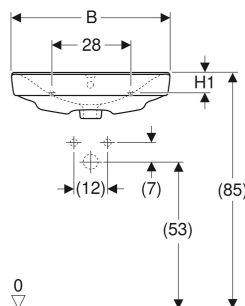

ANVENDELSER

- Til montering med vinkelbæringer eller bolte

EGENSKABER

- Rektangulær

TEKNISKE DATA

Materiale

Porcelæn

TILBEHØR

- Ifö/IDO/Porsgrund sæt med montagevinkel til håndvask

INDEHOLDT I LEVERINGEN

- Håndvask

Varenr.	VVS nr.	Farve / overflade	Hånehul	Overløb	B cm	B1 cm	B2 cm	B3 cm	H cm	H1 cm	T cm	T1 cm	Frælægningsplads
15020	623144600	Hvid / Ifö Clean	Uden	Synlig	57	55.5	28.5	48.5	16	7.5	43.5	20	Bag
15020100	623143600	Hvid / Ifö Clean	Uden	Uden	57	55.5	28.5	48.5	16	7.5	43.5	20	Bag
15022	623144000	Hvid / Ifö Clean	Midtpå	Synlig	57	55.5	28.5	48.5	16	7.5	43.5	20	Bag
15022100	623143000	Hvid / Ifö Clean	Midtpå	Uden	57	55.5	28.5	48.5	16	7.5	43.5	20	Bag
15060	623152600	Hvid / Ifö Clean	Uden	Synlig	60	58.5	30	49	17	9	44.5	22	Bag