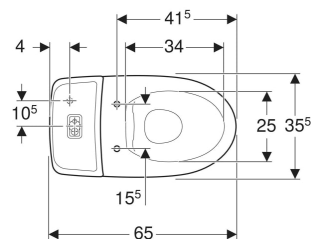

## EGENSKABER

- Gulvstående
- Dobbeltskyl
- WC-skål uden skyllekant med Rimfree-skylleteknik
- Skruemontering
- Vandtilslutning forneden
- Type 1, fuld mængde 4 l, iht. EN 997
- Lukket S-lås
- Forhøjet keramikoverkant 46 cm
- Egnet til armstøtter
- Velegnet til Fresh WC-sticks
- Skyllmængde, fabriksindstilling berettiget til højeste pointtal ved BREEAM-certificeringer for toiletskyl
- Skyllmængde, fabriksindstilling berettiget til højeste pointtal ved DGNB-certificeringer for toiletskyl

## TEKNISKE DATA

|  |            |
|--|------------|
| Vandstrømstryk                           | 0.1–10 bar |
| Skyllmængde fabriksindstilling           | 4 / 2 l    |
| Indstillingsområde for stor skyllmængde  | 4 / 6 l    |
| Indstillingsområde for lille skyllmængde | 2 / 3 l    |
| Materiale                                | Porcelæn   |