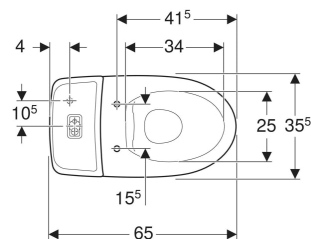

Ifö Spira 6261 gulvstående toilet forhøjet, skjult S-lås, dobbeltskyl, Rimfree

EGENSKABER

- Gulvstående
- Dobbeltskyl
- Skruemontering
- WC-skål uden skyllekant med Rimfree-skylleteknik
- Type 1, fuld mængde 4 l, iht. EN 997
- Lukket S-lås
- Øget sædehøjde 46 cm
- Egnet til armstøtter
- Velegnet til Fresh WC-sticks
- Vandtilslutning fornedet til venstre/højre

TEKNISKE DATA

Vandstrømstryk	0.1–10 bar
Skyllemængde fabriksindstilling	4 / 2 l
Indstillingsområde for stor skyllemængde	4 / 6 l
Indstillingsområde for lille skyllemængde	2 / 3 l
Materiale	Porcelæn
Højdeindstillelig	Nej

INDEHOLDT I LEVERINGEN

- Gummimanchet
- WC-skål

Varenr.	WVs nr.	Farve / overflade	B cm	H cm	T cm
626100031	605010200	WC-skål: hvid / IföClean Knapper: blankforkromet	35.5	90	65