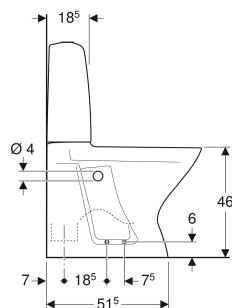

Ifö Spira 6261 gulvstående toilet forhøjet, skjult S-lås, dobbeltskyl, Rimfree

EGENSKABER

- Gulvstående
- Dobbeltskyl
- Skruemontering
- WC-skål uden skyllekant med Rimfree-skylleteknik
- Type 1, fuld mængde 4 l, iht. EN 997
- Lukket S-lås
- Øget sædehøjde 46 cm
- Egnet til armstøtter
- Velegnet til Fresh WC-sticks
- Vandtilslutning fornedet til venstre/højre

TEKNISKE DATA

Vandstrømstryk	0.1–10 bar
Skyllemængde fabriksindstilling	4 / 2 l
Indstillingsområde for stor skyllemængde	4 / 6 l
Indstillingsområde for lille skyllemængde	2 / 3 l
Materiale	Porcelæn
Højdeindstillelig	Nej

INDEHOLDT I LEVERINGEN

- Gummimanchet
- WC-skål

Varenr.	WVs nr.	Farve / overflade	B cm	H cm	T cm
626100031	605010200	WC-skål: hvid / IföClean Knapper: blankforkromet	35.5	90	65