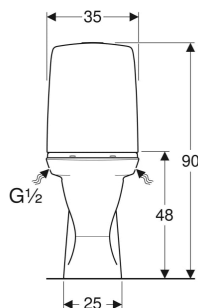

## EGENSKABER

- Gulvstående
- Dobbeltskyl
- WC-skål uden skyllekant med Rimfree-skylleteknik
- Skruemontering
- Vandtilslutning forneden
- Type 1, fuld mængde 4 l, iht. EN 997
- Lukket S-lås
- Forhøjet keramikoverkant 46 cm
- Egnet til armstøtter
- Velegnet til Fresh WC-sticks
- Skyllmængde, fabriksindstilling berettiget til højeste pointtal ved BREEAM-certificeringer for toiletskyl
- Skyllmængde, fabriksindstilling berettiget til højeste pointtal ved DGNB-certificeringer for toiletskyl

## TEKNISKE DATA

|  |            |
|--|------------|
| Vandstrømstryk                           | 0.1–10 bar |
| Skyllmængde fabriksindstilling           | 4 / 2 l    |
| Indstillingsområde for stor skyllmængde  | 4 / 6 l    |
| Indstillingsområde for lille skyllmængde | 2 / 3 l    |
| Materiale                                | Porcelæn   |