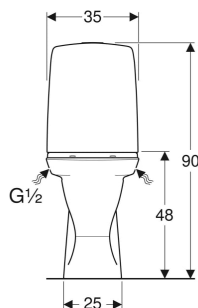

Ifö Spira 6261 gulvstående toilet forhøjet, skjult S-lås, dobbeltskyl, Rimfree

EGENSKABER

- Gulvstående
- Dobbeltskyl
- Skruemontering
- WC-skål uden skyllekant med Rimfree-skylleteknik
- Type 1, fuld mængde 4 l, iht. EN 997
- Lukket S-lås
- Øget sædehøjde 46 cm
- Egnet til armstøtter
- Velegnet til Fresh WC-sticks
- Vandtilslutning fornedet til venstre/højre

TEKNISKE DATA

Vandstrømstryk	0.1–10 bar
Skyllemængde fabriksindstilling	4 / 2 l
Indstillingsområde for stor skyllemængde	4 / 6 l
Indstillingsområde for lille skyllemængde	2 / 3 l
Materiale	Porcelæn
Højdeindstillelig	Nej

INDEHOLDT I LEVERINGEN

- Gummimanchet
- WC-skål

Varenr.	WVs nr.	Farve / overflade	B cm	H cm	T cm
626100031	605010200	WC-skål: hvid / IföClean Knapper: blankforkromet	35.5	90	65