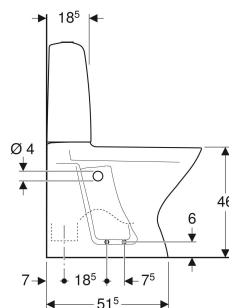

## EGENSKABER

- Gulvstående
- Dobbeltskyl
- WC-skål uden skyllekant med Rimfree-skylleteknik
- Skruemontering
- Vandtilslutning forneden
- Type 1, fuld mængde 4 l, iht. EN 997
- Lukket S-lås
- Forhøjet keramikoverkant 46 cm
- Egnet til armstøtter
- Velegnet til Fresh WC-sticks
- Skyllmængde, fabriksindstilling berettiget til højeste pointtal ved BREEAM-certificeringer for toiletskyl
- Skyllmængde, fabriksindstilling berettiget til højeste pointtal ved DGNB-certificeringer for toiletskyl

## TEKNISKE DATA

|  |            |
|--|------------|
| Vandstrømstryk                           | 0.1–10 bar |
| Skyllmængde fabriksindstilling           | 4 / 2 l    |
| Indstillingsområde for stor skyllmængde  | 4 / 6 l    |
| Indstillingsområde for lille skyllmængde | 2 / 3 l    |
| Materiale                                | Porcelæn   |