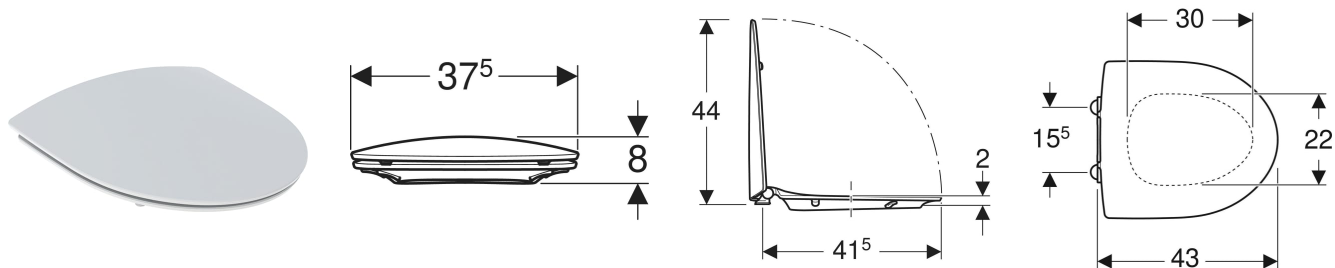

Ifö Spira toiletsæde hårdt

Eksempelbillede

EGENSKABER

- Sandwichform
- Hårdt sæde

TEKNISKE DATA

Materiale Duroplast
Fastgørelsesafstand 15.5 cm

INDEHOLDT I LEVERINGEN

- Toiletsæde

Varenr.	VVS nr.	Farve / overflade	B cm	H cm	T cm	QuickRelease funktion	Soft close	Fastgørelse	Hængselmateriale	Materialehårdhed
99492	614548500	hvid / Blank	37.5	8	43	Ja, med QuickRelease-hængsler	Nej	Nedefra	Rustfrit stål	Hårdt sæde
99493	614548600	hvid / Blank	37.5	8	43	Ja, med QuickRelease-hængsler	Ja	Nedefra	Messing forkromet	Hårdt sæde
99494	614548100	Hængsel, Toiletsæde: hvid	37.5	8	43	Ja, med QuickRelease-hængsler	Ja	Nedefra	Messing pulverlakeret	Hårdt sæde
99496	614548505	rød / Blank	37.5	8	43	Ja, med QuickRelease-hængsler	Nej	Nedefra	Rustfrit stål	Hårdt sæde
99497	614548601	sort / Blank	37.5	8	43	Ja, med QuickRelease-hængsler	Ja	Nedefra	Messing forkromet	Hårdt sæde