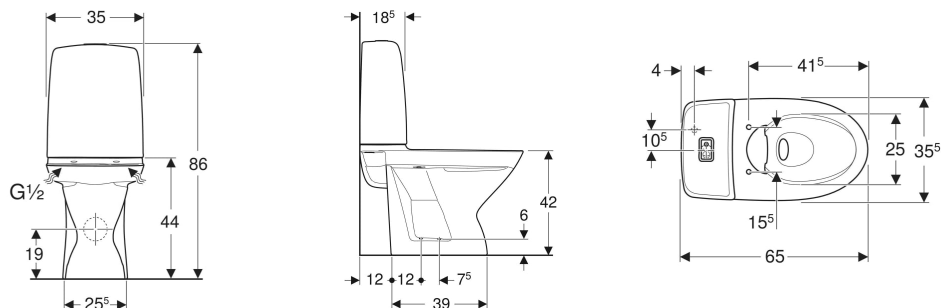

Ifö Spira 6262 gulvstående toilet skjult universallås, dobbeltskyl, Rimfree

EGENSKABER

- Gulvstående
- Dobbeltskyl
- WC-skål uden skyllekant med Rimfree-skylleteknik
- Skruemontering
- Vandtilslutning forneden
- Type 1, fuld mængde 4 l, iht. EN 997
- Skjult universallås
- Velegnet til Fresh WC-sticks
- Skyllmængde, fabriksindstilling berettiget til højeste pointtal ved BREEAM-certificeringer for toiletskyl
- Skyllmængde, fabriksindstilling berettiget til højeste pointtal ved DGNB-certificeringer for toiletskyl

- Skyllmængde, fabriksindstilling berettiget til højeste pointtal ved Nordic-Ecolabel-certificeringer for toiletskyl
- Skyllmængde, fabriksindstilling i henhold til EU-taksonomi

TEKNISKE DATA

Vandstrømstryk	0.1–10 bar
Skyllmængde fabriksindstilling	4 / 2 l
Indstillingsområde for stor skyllmængde	4 / 6 l
Indstillingsområde for lille skyllmængde	2 / 3 l
Materiale	Porcelæn

Varenr.	VVS nr.	Farve / overflade	B cm	H cm	T cm	Affløb
626200031	601056200	WC-skål: hvid / Ifö Clean Knap: krom / Blank	35.5	86	65	Universal og skjult