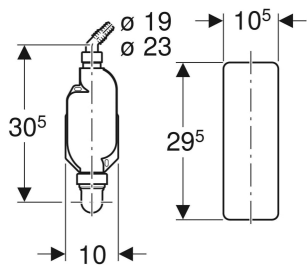

Geberit synlig vandlås til enheder, med afdækning

ANVENDELSER

- Til tilslutning af vaske- eller opvaskemaskiner
- Til synlig vægmontering

EGENSKABER

- Afløb vandret

TEKNISKE DATA

Vandlåshøjde (mm) 70 mm
 Materiale PP

- Vinkelslangestuds af PP, \varnothing 19/23 mm
- Gummimanchet af EPDM
- Monteringsbeslag
- Blindkappe til tilslutning G 1"

INDEHOLDT I LEVERINGEN

- Afdækning
- Afløbsbøjning 90° af PP, \varnothing 40 mm

INFO

- Afløbsydelse maks. 1 l/s

Varenr.	VVS nr.	Farve / overflade	d, \varnothing mm	G	L cm	h cm
152.768.11.1	188957040	alpin-hvid	40	1	25	30.5