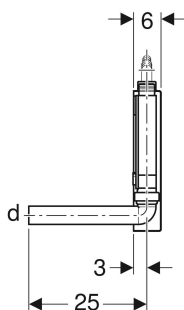

Geberit synlig vandlås til enheder, med afdækning

ANVENDELSER

- Til tilslutning af vaske- eller opvaskemaskiner
- Til synlig vægmontering

EGENSKABER

- Afløb vandret

TEKNISKE DATA

Vandlåshøjde (mm) 70 mm
 Materiale PP

- Vinkelslangestuds af PP, \varnothing 19/23 mm
- Gummimanchet af EPDM
- Monteringsbeslag
- Blindkappe til tilslutning G 1"

INDEHOLDT I LEVERINGEN

- Afdækning
- Afløbsbøjning 90° af PP, \varnothing 40 mm

INFO

- Afløbsydelse maks. 1 l/s

Varenr.	VVS nr.	Farve / overflade	d, \varnothing mm	G	L cm	h cm
152.768.11.1	188957040	alpin-hvid	40	1	25	30.5