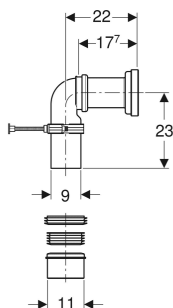

## VERWENDUNGSZWECKE

- Zum Anschliessen von Wand-WCs an Bodenabläufe
- Zum Anschliessen von Stand-WCs an Bodenabläufe

## LIEFERUMFANG

- Anschlussstutzen aus PE-HD,  $\varnothing$  90 mm
- Anschlussbogen 90° aus PE-HD,  $\varnothing$  90 mm
- Übergangsmuffe aus PE-HD,  $\varnothing$  90 / 110 mm

- Manschette aus EPDM,  $\varnothing$  105 mm
- Manschette aus EPDM,  $\varnothing$  122 mm
- Manschette aus EPDM,  $\varnothing$  90 / 110 mm
- Manschette aus EPDM,  $\varnothing$  90 mm
- Befestigungsmaterial