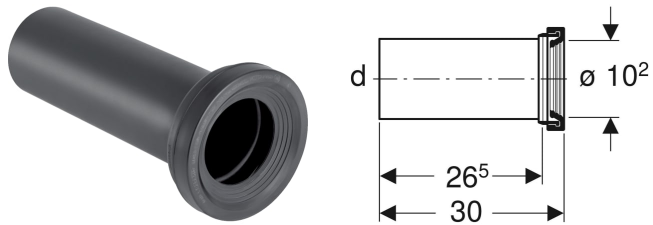

# Geberit Set Anschlussstutzen für WC

## VERWENDUNGSZWECKE

- Zum Anschliessen von Stand-WCs an Wandabläufe
- Zum Anschliessen von Wand-WCs

## LIEFERUMFANG

- Anschlussstutzen aus PE-HD,  $\varnothing$  90 mm
- Manschette aus EPDM,  $\varnothing$  122 mm

Art.-Nr.	SGVSB-Nr.	d, $\varnothing$ mm	arc °
131.083.16.1	036 148	90	0