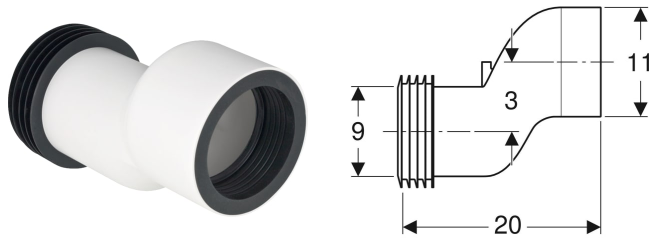

Geberit Set Anschlussstutzen für Wand-WC, 3 cm etagiert

VERWENDUNGSZWECKE

- Zum Ausgleichen von Versatz zwischen WC-Anschlüssen und Wandabläufen

TECHNISCHE DATEN

Werkstoff

LIEFERUMFANG

- PP
- Anschlussstutzen aus PP, \varnothing 90 mm
 - 2 Manschetten aus EPDM, \varnothing 90 / 110 mm

Art.-Nr.	ST-Nr.	ScVSB-Nr.	d, \varnothing mm	arc °
131.085.11.1	3354 057	036 140	90	0