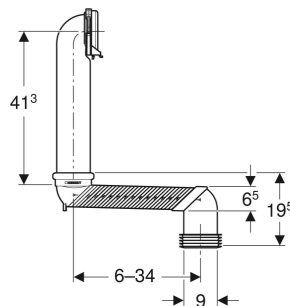

Geberit Set Versprungbogen für Wand-WC

VERWENDUNGSZWECKE

- Zum Anschliessen von Wand-WCs an Bodenabläufe

LIEFERUMFANG

- Anschlussstutzen aus PE-HD, \varnothing 90 mm
- Versprungbogen aus ABS, \varnothing 90 mm

- Rohrschelle
- Manschette aus EPDM, \varnothing 90 / 110 mm
- Klebstoff

INFO

- Diesem Produkt liegt der Tangit ABS Spezialklebstoff bei. Dieses Verbrauchsmaterial enthält klassifizierte Gefahrstoffe. Hinweise und Massnahmen zum sicheren Umgang mit Gefahrstoffen sind unter www.geberit.com aufgeführt.
- Der Einsatz dieser Sonderausführung kann zu Funktionsstörungen führen