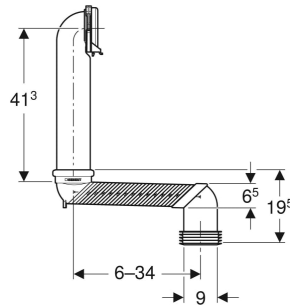

Geberit Set Versprungbogen für Wand-WC

VERWENDUNGSZWECKE

- Zum Anschliessen von Wand-WCs an Bodenabläufe

LIEFERUMFANG

- Anschlussstutzen aus PE-HD, \varnothing 90 mm
- Versprungbogen aus ABS, \varnothing 90 mm

- Rohrschelle
- Manschette aus EPDM, \varnothing 90 / 110 mm
- Klebstoff

INFO

- Diesem Produkt liegt der Tangit ABS Spezialklebstoff bei. Dieses Verbrauchsmaterial enthält klassifizierte Gefahrstoffe. Hinweise und Massnahmen zum sicheren Umgang mit Gefahrstoffen sind unter www.geberit.com aufgeführt.
- Der Einsatz dieser Sonderausführung kann zu Funktionsstörungen führen