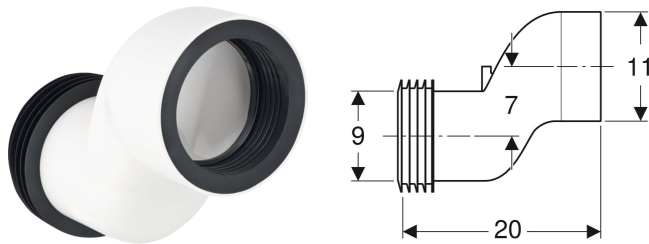

Geberit Set Anschlussstutzen für Wand-WC, 7 cm etagiert

VERWENDUNGSZWECKE

- Zum Ausgleichen von Versatz zwischen WC-Anschlüssen und Wandabläufen

TECHNISCHE DATEN

Werkstoff

LIEFERUMFANG

- PP
- Anschlussstutzen aus PP, \varnothing 90 mm
 - 2 Manschetten aus EPDM, \varnothing 90 / 110 mm

Art.-Nr.	ST-Nr.	ScVSB-Nr.	d, \varnothing mm	arc °
131.108.11.1	3954 303	036 149	90	0