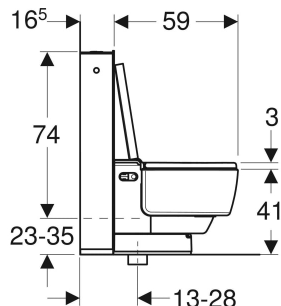

VERWENDUNGSZWECKE

- Zur komfortablen und geruchsfreien WC-Benutzung
- Zum pflegenden Reinigen mit Wasser im Anal- und Vaginalbereich

EIGENSCHAFTEN

- Hybrides Warmwassersystem mit Durchlauferhitzer und Warmwasserspeicher
- Analdusche mit Doppeldüsen-WhirlSpray-Duschtechnologie
- Separate Ladydüse in geschützter Ruheposition
- Temperatur des Duschwassers einstellbar
- Duschstrahlstärke in fünf Stufen einstellbar
- Duscharm in fünf Stufen positionierbar
- Oszillierdusche (automatische Vor- und Rückwärtsbewegung des Duscharms) einstellbar
- Automatische Vor- und Nachreinigung der Dushdüse mit Frischwasser
- Entkalkungsprogramm
- Bodenstehend
- Spülrandlose WC-Keramik mit TurboFlush-Spültechnik
- Tiefspül-WC mit Spezialglasur KeraTect
- Benutzererkennung
- Geruchsabsaugung mit Keramikwabenfilter aktivierbar
- Geruchsabsaugung mit Nachlauffunktion
- Föhn zuschaltbar

- Föhnluftstärke in 5 Stufen einstellbar
- Föhnnarm ausfahrbar
- Temperatur des Föhns einstellbar
- WC-Sitzring und WC-Deckel mit Absenkautomatik
- WC-Deckel mit SoftOpening
- WC-Deckel mit QuickRelease-Funktion
- Schallschutz vormontiert
- Funktionen und Einstellungen über Fernbedienung
- Drei Benutzerprofile programmierbar
- Mit Geberit Home App kompatibel
- Wasseranschluss extern, mit Zubehör möglich
- Netzanschluss mit dreiadrigter flexibler Mantelleitung, seitlich rechts verdeckt hinter WC-Keramik
- Netzanschluss extern, mit Steckdose rechts möglich
- Mit integriertem Aufputzspülkasten
- Sitzhöhe zwischen 44 und 56 cm während der Installation einstellbar
- WC-Spülung über Fernbedienung auslösbar
- Zulassung nach (DIN) EN 1717 / (DIN) EN 13077

TECHNISCHE DATEN

Schutzart	IPX4
Nennspannung	230 V AC
Netzfrequenz	50 Hz
Leistungsaufnahme Stand-by max.	0.5 W

Fließdruck	0.5–10 bar
Betriebstemperatur	5–40 °C
Wassertemperatur	34–40 °C
Einstellbereich	
Spülmenge Werkseinstellung	6 / 4 l
Duschdauer	30–50 s
Belastung WC-Sitz max.	150 kg
Geruchsabsaugung	Ja
SoftOpening	Ja
Mit WC-Sitzring-Heizung	Nein
Mit Orientierungslicht	Nein
Mit Föhnfunktion	Ja

LIEFERUMFANG

- Kupplungsbuchse für Netzanschluss
- Spritzschutz
- Entkalkungsmittel 125 ml
- Reinigungsset
- Anschlusset für WC, ø 90 mm
- Fernbedienung mit Wandhalter und Batterie CR2032
- Befestigungsmaterial
- Wasseranschlusset mit Eckventil R 1/2"

ZUBEHÖR

- Wandbedienpanel berührungslos, für Geberit AquaClean