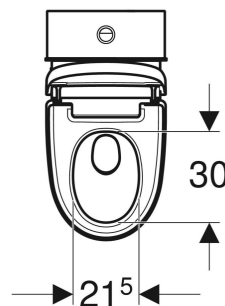

VERWENDUNGSZWECKE

- Zur komfortablen und geruchsfreien WC-Benutzung
- Zum pflegenden Reinigen mit Wasser im Anal- und Vaginalbereich

EIGENSCHAFTEN

- Hybrides Warmwassersystem mit Durchlauferhitzer und Warmwasserspeicher
- Analdusche mit Doppeldüsen-WhirlSpray-Duschtechnologie
- Separate Ladydüse in geschützter Ruheposition
- Temperatur des Duschwassers einstellbar
- Duschstrahlstärke in fünf Stufen einstellbar
- Duscharm in fünf Stufen positionierbar
- Oszillierdusche (automatische Vor- und Rückwärtsbewegung des Duscharms) einstellbar
- Automatische Vor- und Nachreinigung der Dushdüse mit Frischwasser
- Entkalkungsprogramm
- Bodenstehend
- Spülrandlose WC-Keramik mit TurboFlush-Spültechnik
- Tiefspül-WC mit Spezialglasur KeraTect
- Benutzererkennung
- Geruchsabsaugung mit Keramikwabenfilter aktivierbar
- Geruchsabsaugung mit Nachlauffunktion
- Föhn zuschaltbar

- Föhnluftstärke in 5 Stufen einstellbar
- Föhnnarm ausfahrbar
- Temperatur des Föhns einstellbar
- WC-Sitzring und WC-Deckel mit Absenkautomatik
- WC-Deckel mit SoftOpening
- WC-Deckel mit QuickRelease-Funktion
- Schallschutz vormontiert
- Funktionen und Einstellungen über Fernbedienung
- Drei Benutzerprofile programmierbar
- Mit Geberit Home App kompatibel
- Wasseranschluss extern, mit Zubehör möglich
- Netzanschluss mit dreiadrigter flexibler Mantelleitung, seitlich rechts verdeckt hinter WC-Keramik
- Netzanschluss extern, mit Steckdose rechts möglich
- Mit integriertem Aufputzspülkasten
- Sitzhöhe zwischen 44 und 56 cm während der Installation einstellbar
- WC-Spülung über Fernbedienung auslösbar
- Zulassung nach (DIN) EN 1717 / (DIN) EN 13077

TECHNISCHE DATEN

Schutzart	IPX4
Nennspannung	230 V AC
Netzfrequenz	50 Hz
Leistungsaufnahme Stand-by max.	0.5 W

Fließdruck	0.5–10 bar
Betriebstemperatur	5–40 °C
Wassertemperatur	34–40 °C
Einstellbereich	
Spülmenge Werkseinstellung	6 / 4 l
Duschdauer	30–50 s
Belastung WC-Sitz max.	150 kg
Geruchsabsaugung	Ja
SoftOpening	Ja
Mit WC-Sitzring-Heizung	Nein
Mit Orientierungslicht	Nein
Mit Föhnfunktion	Ja

LIEFERUMFANG

- Kupplungsbuchse für Netzanschluss
- Spritzschutz
- Entkalkungsmittel 125 ml
- Reinigungsset
- Anschlusset für WC, ø 90 mm
- Fernbedienung mit Wandhalter und Batterie CR2032
- Befestigungsmaterial
- Wasseranschlusset mit Eckventil R 1/2"

ZUBEHÖR

- Wandbedienpanel berührungslos, für Geberit AquaClean