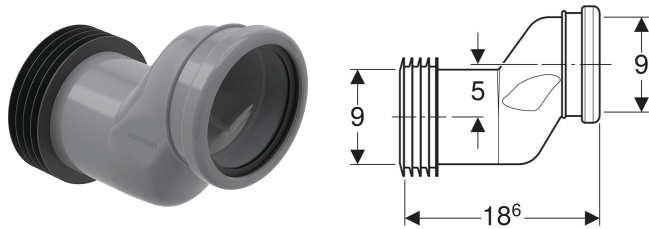

Geberit Set Anschlussstutzen für Wand-WC, 5 cm etagiert

VERWENDUNGSZWECKE

- Zum Ausgleichen von Versatz zwischen WC-Anschlüssen und Wandabläufen

TECHNISCHE DATEN

Werkstoff

LIEFERUMFANG

PVC

- Anschlussstutzen aus PVC, \varnothing 90 mm
- 2 Manschetten aus EPDM

Art.-Nr.	ST-Nr.	ScVSB-Nr.	d, \varnothing mm
388.352.29.1	3354 068	036 152	90