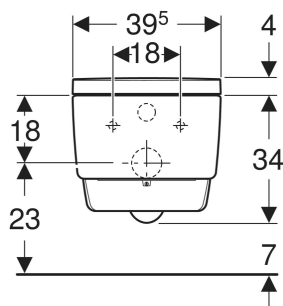

VERWENDUNGSZWECKE

- Zur komfortablen und geruchsfreien WC-Benutzung
- Zum pflegenden Reinigen mit Wasser im Anal- und vaginalbereich

EIGENSCHAFTEN

- Hybrides Warmwassersystem mit Durchlauferhitzer und Warmwasserspeicher
- Analdusche mit Doppeldüsen-WhirlSpray-Duschtechnologie
- Separate Ladydüse in geschützter Ruheposition
- Temperatur des Duschwassers einstellbar
- Duschstrahlstärke in fünf Stufen einstellbar
- Duscharm in fünf Stufen positionierbar
- Oszillierdusche (automatische Vor- und Rückwärtsbewegung des Duscharms) einstellbar
- Automatische Vor- und Nachreinigung der Dushdüse mit Frischwasser
- Entkalkungsprogramm
- Wandhängend
- Spülrandlose WC-Keramik mit TurboFlush-Spültechnik
- Abgang horizontal
- Tiefspül-WC mit Spezialglasur KeraTect
- Benutzererkennung
- Geruchsabsaugung mit Keramikwabenfilter aktivierbar
- Geruchsabsaugung mit Nachlauf Funktion

- Föhn zuschaltbar
- Föhnluftstärke in 5 Stufen einstellbar
- Föhnarm ausfahrbar
- Temperatur des Föhns einstellbar
- WC-Sitzring mit schnell aufheizender WC-Sitzring-Heizung
- Temperatur der WC-Sitz-Heizung einstellbar
- WC-Sitzring und WC-Deckel mit Absenkautomatik
- WC-Deckel mit SoftOpening
- WC-Deckel mit QuickRelease-Funktion
- Berührungsloses Öffnen und Schliessen des WC-Deckels
- Aktivierung des Orientierungslichts bei Annäherung
- Orientierungslicht in sieben Farben einstellbar
- Funktionen und Einstellungen über Fernbedienung
- Drei Benutzerprofile programmierbar
- Mit Geberit Home App kompatibel
- Wasseranschluss seitlich links verdeckt hinter WC-Keramik
- Netzanschluss mit dreidriger flexibler Mantelleitung, seitlich rechts verdeckt hinter WC-Keramik
- Wasseranschluss extern, seitlich links mit Zubehör möglich
- Netzanschluss extern, mit Steckdose rechts möglich
- Schallschutz vormontiert
- Zulassung nach (DIN) EN 1717 / (DIN) EN 13077

TECHNISCHE DATEN

Schutzart	IPX4
Nennspannung	230 V AC

Netzfrequenz	50 Hz
Leistungsaufnahme Stand-by max.	0.5 W
Fließdruck	0.5–10 bar
Betriebstemperatur	5–40 °C
Wassertemperatur	34–40 °C
Einstellbereich	
Duschdauer	30–50 s
Belastung WC-Sitz max.	150 kg
Geruchsabsaugung	Ja
SoftOpening	Ja
Mit WC-Sitzring-Heizung	Ja
Mit Orientierungslicht	Ja
Mit Föhnfunktion	Ja

LIEFERUMFANG

- Wasseranschlusset für Sigma und Omega Unterputzspülkästen 12 cm, Einbauhöhe 112 cm
- Kupplungsbuchse für Netzanschluss
- Spritzschutz
- Entkalkungsmittel 125 ml
- Reinigungsset
- Anschlusset für WC, ø 90 mm
- Fernbedienung mit Wandhalter und Batterie CR2032
- Befestigungsmaterial