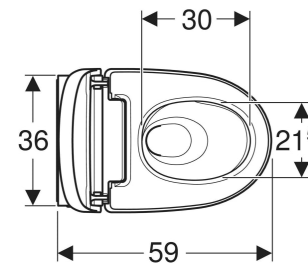

VERWENDUNGSZWECKE

- Zur komfortablen und geruchsfreien WC-Benutzung
- Zum pflegenden Reinigen mit Wasser im Anal- und vaginalbereich

EIGENSCHAFTEN

- Hybrides Warmwassersystem mit Durchlauferhitzer und Warmwasserspeicher
- Analdusche mit Doppeldüsen-WhirlSpray-Duschtechnologie
- Separate Ladydüse in geschützter Ruheposition
- Temperatur des Duschwassers einstellbar
- Duschstrahlstärke in fünf Stufen einstellbar
- Duscharm in fünf Stufen positionierbar
- Oszillierdusche (automatische Vor- und Rückwärtsbewegung des Duscharms) einstellbar
- Automatische Vor- und Nachreinigung der Dushdüse mit Frischwasser
- Entkalkungsprogramm
- Wandhängend
- Spülrandlose WC-Keramik mit TurboFlush-Spültechnik
- Abgang horizontal
- Tiefspül-WC mit Spezialglasur KeraTect
- Benutzererkennung
- Geruchsabsaugung mit Keramikwabenfilter aktivierbar
- Geruchsabsaugung mit Nachlauf Funktion

- Föhn zuschaltbar
- Föhnluftstärke in 5 Stufen einstellbar
- Föhnarm ausfahrbar
- Temperatur des Föhns einstellbar
- WC-Sitzring mit schnell aufheizender WC-Sitzring-Heizung
- Temperatur der WC-Sitz-Heizung einstellbar
- WC-Sitzring und WC-Deckel mit Absenkautomatik
- WC-Deckel mit SoftOpening
- WC-Deckel mit QuickRelease-Funktion
- Berührungsloses Öffnen und Schliessen des WC-Deckels
- Aktivierung des Orientierungslichts bei Annäherung
- Orientierungslicht in sieben Farben einstellbar
- Funktionen und Einstellungen über Fernbedienung
- Drei Benutzerprofile programmierbar
- Mit Geberit Home App kompatibel
- Wasseranschluss seitlich links verdeckt hinter WC-Keramik
- Netzanschluss mit dreidriger flexibler Mantelleitung, seitlich rechts verdeckt hinter WC-Keramik
- Wasseranschluss extern, seitlich links mit Zubehör möglich
- Netzanschluss extern, mit Steckdose rechts möglich
- Schallschutz vormontiert
- Zulassung nach (DIN) EN 1717 / (DIN) EN 13077

TECHNISCHE DATEN

Schutzart	IPX4
Nennspannung	230 V AC

Netzfrequenz	50 Hz
Leistungsaufnahme Stand-by max.	0.5 W
Fließdruck	0.5–10 bar
Betriebstemperatur	5–40 °C
Wassertemperatur	34–40 °C
Einstellbereich	
Duschdauer	30–50 s
Belastung WC-Sitz max.	150 kg
Geruchsabsaugung	Ja
SoftOpening	Ja
Mit WC-Sitzring-Heizung	Ja
Mit Orientierungslicht	Ja
Mit Föhnfunktion	Ja

LIEFERUMFANG

- Wasseranschlusset für Sigma und Omega Unterputzspülkästen 12 cm, Einbauhöhe 112 cm
- Kupplungsbuchse für Netzanschluss
- Spritzschutz
- Entkalkungsmittel 125 ml
- Reinigungsset
- Anschlusset für WC, ø 90 mm
- Fernbedienung mit Wandhalter und Batterie CR2032
- Befestigungsmaterial