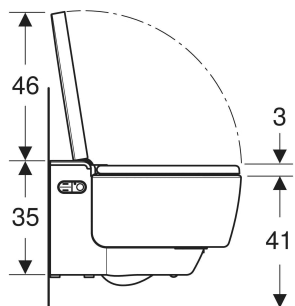

VERWENDUNGSZWECKE

- Zur komfortablen und geruchsfreien WC-Benutzung
- Zum pflegenden Reinigen mit Wasser im Anal- und vaginalbereich

EIGENSCHAFTEN

- Hybrides Warmwassersystem mit Durchlauferhitzer und Warmwasserspeicher
- Analdusche mit Doppeldüsen-WhirlSpray-Duschtechnologie
- Separate Ladydüse in geschützter Ruheposition
- Temperatur des Duschwassers einstellbar
- Duschstrahlstärke in fünf Stufen einstellbar
- Duscharm in fünf Stufen positionierbar
- Oszillierdusche (automatische Vor- und Rückwärtsbewegung des Duscharms) einstellbar
- Automatische Vor- und Nachreinigung der Dushdüse mit Frischwasser
- Entkalkungsprogramm
- Wandhängend
- Spülrandlose WC-Keramik mit TurboFlush-Spültechnik
- Abgang horizontal
- Tiefspül-WC mit Spezialglasur KeraTect
- Benutzererkennung
- Geruchsabsaugung mit Keramikwabenfilter aktivierbar
- Geruchsabsaugung mit Nachlauf Funktion

- Föhn zuschaltbar
- Föhnluftstärke in 5 Stufen einstellbar
- Föhnarm ausfahrbar
- Temperatur des Föhns einstellbar
- WC-Sitzring mit schnell aufheizender WC-Sitzring-Heizung
- Temperatur der WC-Sitz-Heizung einstellbar
- WC-Sitzring und WC-Deckel mit Absenkautomatik
- WC-Deckel mit SoftOpening
- WC-Deckel mit QuickRelease-Funktion
- Berührungsloses Öffnen und Schliessen des WC-Deckels
- Aktivierung des Orientierungslichts bei Annäherung
- Orientierungslicht in sieben Farben einstellbar
- Funktionen und Einstellungen über Fernbedienung
- Drei Benutzerprofile programmierbar
- Mit Geberit Home App kompatibel
- Wasseranschluss seitlich links verdeckt hinter WC-Keramik
- Netzanschluss mit dreidriger flexibler Mantelleitung, seitlich rechts verdeckt hinter WC-Keramik
- Wasseranschluss extern, seitlich links mit Zubehör möglich
- Netzanschluss extern, mit Steckdose rechts möglich
- Schallschutz vormontiert
- Zulassung nach (DIN) EN 1717 / (DIN) EN 13077

TECHNISCHE DATEN

Schutzart	IPX4
Nennspannung	230 V AC

Netzfrequenz	50 Hz
Leistungsaufnahme Stand-by max.	0.5 W
Fließdruck	0.5–10 bar
Betriebstemperatur	5–40 °C
Wassertemperatur	34–40 °C
Einstellbereich	
Duschdauer	30–50 s
Belastung WC-Sitz max.	150 kg
Geruchsabsaugung	Ja
SoftOpening	Ja
Mit WC-Sitzring-Heizung	Ja
Mit Orientierungslicht	Ja
Mit Föhnfunktion	Ja

LIEFERUMFANG

- Wasseranschlusset für Sigma und Omega Unterputzspülkästen 12 cm, Einbauhöhe 112 cm
- Kupplungsbuchse für Netzanschluss
- Spritzschutz
- Entkalkungsmittel 125 ml
- Reinigungsset
- Anschlusset für WC, ø 90 mm
- Fernbedienung mit Wandhalter und Batterie CR2032
- Befestigungsmaterial