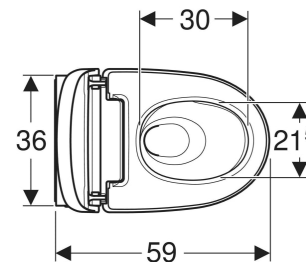

VERWENDUNGSZWECKE

- Zur komfortablen und geruchsfreien WC-Benutzung
- Zum pflegenden Reinigen mit Wasser im Anal- und Vaginalbereich

EIGENSCHAFTEN

- Hybrides Warmwassersystem mit Durchlauferhitzer und Warmwasserspeicher
- Analdusche mit Doppeldüsen-WhirlSpray-Duschtechnologie
- Separate Ladydüse in geschützter Ruheposition
- Temperatur des Duschwassers einstellbar
- Duschstrahlstärke in fünf Stufen einstellbar
- Duscharm in fünf Stufen positionierbar
- Oszillierdusche (automatische Vor- und Rückwärtsbewegung des Duscharms) einstellbar
- Automatische Vor- und Nachreinigung der Duschküpe mit Frischwasser
- Entkalkungsprogramm
- Wandhängend
- Spülrandlose WC-Keramik mit TurboFlush-Spültechnik
- Abgang horizontal
- Tiefspül-WC mit Spezialglasur KeraTect
- Benutzererkennung
- Geruchsabsaugung mit Keramikwabenfilter aktivierbar
- Geruchsabsaugung mit Nachlauf Funktion

- Föhn zuschaltbar
- Föhnluftstärke in 5 Stufen einstellbar
- Föhnarm ausfahrbar
- Temperatur des Föhns einstellbar
- WC-Sitzring und WC-Deckel mit Absenkautomatik
- WC-Deckel mit SoftOpening
- WC-Deckel mit QuickRelease-Funktion
- Funktionen und Einstellungen über Fernbedienung
- Drei Benutzerprofile programmierbar
- Mit Geberit Home App kompatibel
- Wasseranschluss seitlich links verdeckt hinter WC-Keramik
- Netzanschluss mit dreidriger flexibler Mantelleitung, seitlich rechts verdeckt hinter WC-Keramik
- Wasseranschluss extern, seitlich links mit Zubehör möglich
- Netzanschluss extern, mit Steckdose rechts möglich
- Schallschutz vormontiert
- Zulassung nach (DIN) EN 1717 / (DIN) EN 13077

TECHNISCHE DATEN

Schutzart	IPX4
Nennspannung	230 V AC
Netzfrequenz	50 Hz
Leistungsaufnahme Stand-by max.	0.5 W
Fliessdruck	0.5–10 bar
Betriebstemperatur	5–40 °C

Wassertemperatur	34–40 °C
Einstellbereich	
Duschdauer	30–50 s
Belastung WC-Sitz max.	150 kg
Geruchsabsaugung	Ja
SoftOpening	Ja
Mit WC-Sitzring-Heizung	Nein
Mit Orientierungslicht	Nein
Mit Föhnfunktion	Ja

LIEFERUMFANG

- Wasseranschlusset für Sigma und Omega Unterputzspülkästen 12 cm, Einbauhöhe 112 cm
- Kupplungsbuchse für Netzanschluss
- Spritzschutz
- Entkalkungsmittel 125 ml
- Reinigungsset
- Anschlusset für WC, ø 90 mm
- Fernbedienung mit Wandhalter und Batterie CR2032
- Befestigungsmaterial

ZUBEHÖR

- Wandbedienpanel berührungslos, für Geberit AquaClean
- Wandbedienpanel für Geberit AquaClean