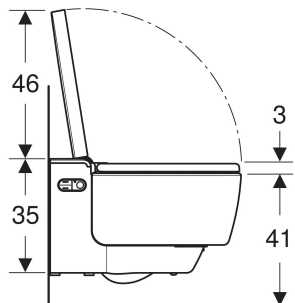

VERWENDUNGSZWECKE

- Zur komfortablen und geruchsfreien WC-Benutzung
- Zum pflegenden Reinigen mit Wasser im Anal- und Vaginalbereich

EIGENSCHAFTEN

- Hybrides Warmwassersystem mit Durchlauferhitzer und Warmwasserspeicher
- Analdusche mit Doppeldüsen-WhirlSpray-Duschtechnologie
- Separate Ladydüse in geschützter Ruheposition
- Temperatur des Duschwassers einstellbar
- Duschstrahlstärke in fünf Stufen einstellbar
- Duscharm in fünf Stufen positionierbar
- Oszillierdusche (automatische Vor- und Rückwärtsbewegung des Duscharms) einstellbar
- Automatische Vor- und Nachreinigung der Duschküpe mit Frischwasser
- Entkalkungsprogramm
- Wandhängend
- Spülrandlose WC-Keramik mit TurboFlush-Spültechnik
- Abgang horizontal
- Tiefspül-WC mit Spezialglasur KeraTect
- Benutzererkennung
- Geruchsabsaugung mit Keramikwabenfilter aktivierbar
- Geruchsabsaugung mit Nachlauf Funktion

- Föhn zuschaltbar
- Föhnluftstärke in 5 Stufen einstellbar
- Föhnarm ausfahrbar
- Temperatur des Föhns einstellbar
- WC-Sitzring und WC-Deckel mit Absenkautomatik
- WC-Deckel mit SoftOpening
- WC-Deckel mit QuickRelease-Funktion
- Funktionen und Einstellungen über Fernbedienung
- Drei Benutzerprofile programmierbar
- Mit Geberit Home App kompatibel
- Wasseranschluss seitlich links verdeckt hinter WC-Keramik
- Netzanschluss mit dreidriger flexibler Mantelleitung, seitlich rechts verdeckt hinter WC-Keramik
- Wasseranschluss extern, seitlich links mit Zubehör möglich
- Netzanschluss extern, mit Steckdose rechts möglich
- Schallschutz vormontiert
- Zulassung nach (DIN) EN 1717 / (DIN) EN 13077

TECHNISCHE DATEN

Schutzart	IPX4
Nennspannung	230 V AC
Netzfrequenz	50 Hz
Leistungsaufnahme Stand-by max.	0.5 W
Fliessdruck	0.5–10 bar
Betriebstemperatur	5–40 °C

Wassertemperatur	34–40 °C
Einstellbereich	
Duschdauer	30–50 s
Belastung WC-Sitz max.	150 kg
Geruchsabsaugung	Ja
SoftOpening	Ja
Mit WC-Sitzring-Heizung	Nein
Mit Orientierungslicht	Nein
Mit Föhnfunktion	Ja

LIEFERUMFANG

- Wasseranschlusset für Sigma und Omega Unterputzspülkästen 12 cm, Einbauhöhe 112 cm
- Kupplungsbuchse für Netzanschluss
- Spritzschutz
- Entkalkungsmittel 125 ml
- Reinigungsset
- Anschlusset für WC, ø 90 mm
- Fernbedienung mit Wandhalter und Batterie CR2032
- Befestigungsmaterial

ZUBEHÖR

- Wandbedienpanel berührungslos, für Geberit AquaClean
- Wandbedienpanel für Geberit AquaClean