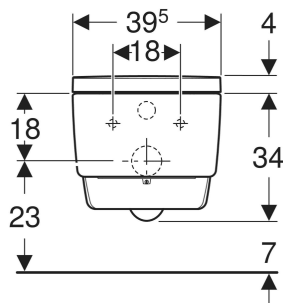

VERWENDUNGSZWECKE

- Zur komfortablen und geruchsfreien WC-Benutzung
- Zum pflegenden Reinigen mit Wasser im Anal- und Vaginalbereich

EIGENSCHAFTEN

- Hybrides Warmwassersystem mit Durchlauferhitzer und Warmwasserspeicher
- Analdusche mit Doppeldüsen-WhirlSpray-Duschtechnologie
- Separate Ladydüse in geschützter Ruheposition
- Temperatur des Duschwassers einstellbar
- Duschstrahlstärke in fünf Stufen einstellbar
- Duscharm in fünf Stufen positionierbar
- Oszillierdusche (automatische Vor- und Rückwärtsbewegung des Duscharms) einstellbar
- Automatische Vor- und Nachreinigung der Duschküpe mit Frischwasser
- Entkalkungsprogramm
- Wandhängend
- Spülrandlose WC-Keramik mit TurboFlush-Spültechnik
- Abgang horizontal
- Tiefspül-WC mit Spezialglasur KeraTect
- Benutzererkennung
- Geruchsabsaugung mit Keramikwabenfilter aktivierbar
- Geruchsabsaugung mit Nachlauf Funktion

- Föhn zuschaltbar
- Föhnluftstärke in 5 Stufen einstellbar
- Föhnarm ausfahrbar
- Temperatur des Föhns einstellbar
- WC-Sitzring und WC-Deckel mit Absenkautomatik
- WC-Deckel mit SoftOpening
- WC-Deckel mit QuickRelease-Funktion
- Funktionen und Einstellungen über Fernbedienung
- Drei Benutzerprofile programmierbar
- Mit Geberit Home App kompatibel
- Wasseranschluss seitlich links verdeckt hinter WC-Keramik
- Netzanschluss mit dreidriger flexibler Mantelleitung, seitlich rechts verdeckt hinter WC-Keramik
- Wasseranschluss extern, seitlich links mit Zubehör möglich
- Netzanschluss extern, mit Steckdose rechts möglich
- Schallschutz vormontiert
- Zulassung nach (DIN) EN 1717 / (DIN) EN 13077

TECHNISCHE DATEN

Schutzart	IPX4
Nennspannung	230 V AC
Netzfrequenz	50 Hz
Leistungsaufnahme Stand-by max.	0.5 W
Fliessdruck	0.5–10 bar
Betriebstemperatur	5–40 °C

Wassertemperatur	34–40 °C
Einstellbereich	
Duschdauer	30–50 s
Belastung WC-Sitz max.	150 kg
Geruchsabsaugung	Ja
SoftOpening	Ja
Mit WC-Sitzring-Heizung	Nein
Mit Orientierungslicht	Nein
Mit Föhnfunktion	Ja

LIEFERUMFANG

- Wasseranschlusset für Sigma und Omega Unterputzspülkästen 12 cm, Einbauhöhe 112 cm
- Kupplungsbuchse für Netzanschluss
- Spritzschutz
- Entkalkungsmittel 125 ml
- Reinigungsset
- Anschlusset für WC, ø 90 mm
- Fernbedienung mit Wandhalter und Batterie CR2032
- Befestigungsmaterial

ZUBEHÖR

- Wandbedienpanel berührungslos, für Geberit AquaClean
- Wandbedienpanel für Geberit AquaClean