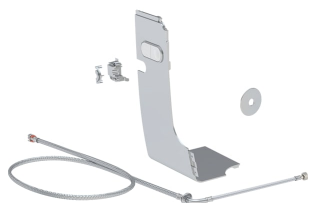

Wasseranschlusset für Unterputzspülkästen 8 / 12 cm für Geberit AquaClean Mera WC-Kompletanlagen

Beispielbild

VERWENDUNGSZWECKE

- Zum Anschliessen von Geberit AquaClean Mera an Geberit Unterputzspülkästen
- Für Sigma Unterputzspülkästen 12 cm

- Für Geberit Unterputzspülkästen mit vormontiertem Leerrohr für den Wasseranschluss
- Für Wasseranschluss 19.5 cm aus der Mittelachse

LIEFERUMFANG

- Seitliche Abdeckung mit Durchführung für externen Wasseranschluss
- Panzerschlauch 3/8"
- Abdeckrosette