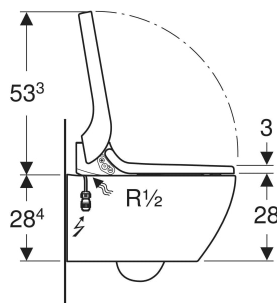

Beispielbild

## EIGENSCHAFTEN

- Warmwasserbereitung über Durchlauferhitzer
- Analdusche mit WhirlSpray-Duschtechnologie
- Separate Ladydüse in geschützter Ruheposition
- Durchlauferhitzer deaktivierbar
- Duscharm mit Düse für Anal- und Vaginalbereich ausfahrbar
- Duschstrahlstärke in fünf Stufen einstellbar
- Duscharm in fünf Stufen positionierbar
- Oszillierdusche (automatische Vor- und Rückwärtsbewegung des Duscharms) einstellbar
- Automatische Vor- und Nachreinigung der Duschküse mit Frischwasser
- Entkalkungsprogramm
- Wandhängend
- Spülrandlose WC-Keramik mit Rimfree-Spültechnik
- Einfache Befestigung mit Easy Fast Fixing (Typ EFF3)
- Abgang horizontal
- Tiefspül-WC mit Spezialglasur KeraTect
- Benutzererkennung
- Geruchsabsaugung mit Keramikwabenfilter aktivierbar

## LIEFERUMFANG

- Wasseranschlusset für Sigma und Omega Unterputzspülkästen 12 cm, Einbauhöhe 112 cm
- Kupplungsbuchse für Netzanschluss
- Schallschutzset
- Spritzschutz
- Ausgleichspuffer für WC-Sitz / WC-Keramik
- Entkalkungsmittel 125 ml
- Reinigungsset
- Anschlusset für WC, ø 90 mm
- Fernbedienung mit Wandhalter und Batterie CR2032
- Befestigungsmaterial

Art.-Nr.	ST-Nr.	SGVSB-Nr.	Farbe / Oberfläche	B cm	H cm	T cm	Schutzklasse	Leistungsaufnahme W	QuickRelease-Funktion
146.290.11.1	3211 561	311 227	WC-Keramik: weiss / KeraTect Designabdeckung: weiss / glänzend	36	44.6	55.3	I	2000	Ja, nur WC-Deckel
146.290.FW.1	3211 561	311 227	WC-Keramik: weiss / KeraTect Designabdeckung: Edelstahl gebürstet	36	44.6	55.3	I	2000	Ja, nur WC-Deckel
146.290.SI.1	3211 561	311 227	WC-Keramik: weiss / KeraTect Designabdeckung: weiss / Glas	36	44.6	55.3	I	2000	Ja, nur WC-Deckel
146.290.SJ.1	3211 561	311 227	WC-Keramik: weiss / KeraTect Designabdeckung: schwarz / Glas	36	44.6	55.3	I	2000	Ja, nur WC-Deckel