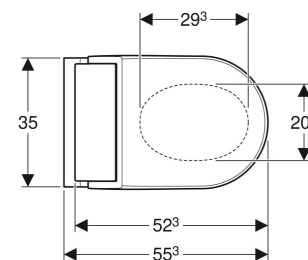

Beispielbild

## LIEFERUMFANG

- Wasseranschlusset für Sigma und Omega Unterputzspülkästen 12 cm, Einbauhöhe 112 cm
- Kupplungsbuchse für Netzanschluss
- Schallschutzset
- Spritzschutz
- Ausgleichspuffer für WC-Sitz / WC-Keramik
- Entkalkungsmittel 125 ml
- Reinigungsset
- Anschlusset für WC, ø 90 mm
- Fernbedienung mit Wandhalter und Batterie CR2032
- Befestigungsmaterial