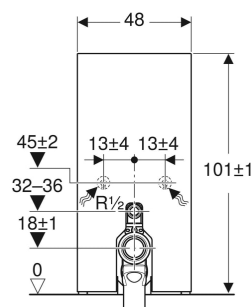

Beispielbild

VERWENDUNGSZWECKE

- Für Bodenanschlüsse
- Für Renovierungen, Um- und Neubauten
- Für Wandanschlüsse mit einer Ablaufhöhe von 18 cm
- Für Stand-WCs mit P-Anschlussbogen und Spülwasserzulaufhöhe 32–36 cm ab Boden (EN 33)
- Zum Austauschen tiefhängender Aufputzspülkästen
- Zum Austauschen von Stand-WCs mit aufgesetztem Aufputzspülkasten
- Zum Anschliessen von Geberit AquaClean Tuma WC-Komplettanlage Stand-WC
- Zum Anschliessen von Geberit AquaClean WC-Aufsätzen, mit Zubehör
- Zur Montage auf Fertigfußböden
- Zur Montage vor Trockenbau- und Massivwänden

TECHNISCHE DATEN

Fliessdruck	0.1–10 bar
Wassertemperatur max.	25 °C
Spülmenge Werkseinstellung	6 / 3 l
Grosse Spülmenge	4.5 / 6 l
Einstellbereich	
Kleine Spülmenge	3 l

LIEFERUMFANG

- Wasseranschlusset mit 2 Eckventilen 1/2"
- Spülbogenverlängerung 160 mm
- Manschette aus EPDM, \varnothing 44 / 55 mm
- P-Anschlussbogen aus PP, \varnothing 90 mm
- Übergangsmuffe aus PE-HD, \varnothing 90 / 110 mm
- Sockelblende
- Befestigungsmaterial für Trockenbauwand
- Befestigungsmaterial