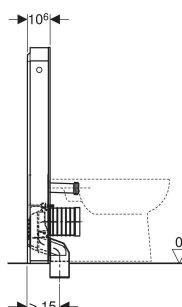

Beispielbild

VERWENDUNGSZWECKE

- Für Bodenanschlüsse
- Für Renovierungen, Um- und Neubauten
- Für Wandanschlüsse mit einer Ablaufhöhe von 18 cm
- Für Stand-WCs mit P-Anschlussbogen und Spülwasserzulaufhöhe 32–36 cm ab Boden (EN 33)
- Zum Austauschen tiefhängender Aufputzspülkästen
- Zum Austauschen von Stand-WCs mit aufgesetztem Aufputzspülkasten
- Zum Anschliessen von Geberit AquaClean Tuma WC-Komplettanlage Stand-WC
- Zum Anschliessen von Geberit AquaClean WC-Aufsätzen, mit Zubehör
- Zur Montage auf Fertigfußböden
- Zur Montage vor Trockenbau- und Massivwänden

EIGENSCHAFTEN

- 2-Mengen-Spülung
- Ausgleich von Bautoleranzen möglich
- Spülkasten kondenswassergedämmt
- Seitenverkleidung aus Aluminium gebürstet
- Selbsttragend
- Spülmenge einstellbar
- Wasseranschluss unten
- Wasseranschluss seitlich mit Zubehör möglich

TECHNISCHE DATEN

Fliessdruck	0.1–10 bar
Wassertemperatur max.	25 °C
Spülmenge Werkseinstellung	6 / 3 l
Grosse Spülmenge	4.5 / 6 l
Einstellbereich	
Kleine Spülmenge	3 l

LIEFERUMFANG

- Wasseranschlusset mit 2 Eckventilen 1/2"
- Spülbogenverlängerung 160 mm
- Manschette aus EPDM, \varnothing 44 / 55 mm
- P-Anschlussbogen aus PP, \varnothing 90 mm
- Übergangsmuffe aus PE-HD, \varnothing 90 / 110 mm
- Sockelblende
- Befestigungsmaterial für Trockenbauwand
- Befestigungsmaterial