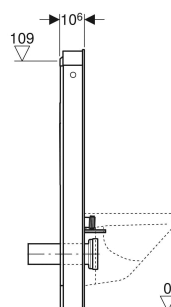

Beispielbild

VERWENDUNGSZWECKE

- Für Renovierungen, Um- und Neubauten
- Für Wandanschlüsse mit Ablaufhöhe > 23 cm
- Zum Austauschen tiefhängender Aufputzspülkästen
- Zum Austauschen halbhochhängender Aufputzspülkästen
- Zum Austauschen von Wand-WCs mit aufgesetztem Aufputzspülkasten
- Zum Austauschen von Wand-WCs mit Unterputzspülkästen mit maximaler Serviceöffnungshöhe < 109 cm
- Für Geberit AquaClean WC-Kompletanlagen
- Zum Anschliessen von Geberit AquaClean WC-Aufsätzen, mit Zubehör
- Zur Montage auf Fertigfußböden
- Zur Montage vor Trockenbau- und Massivwänden
- Zum Ausgleichen von Versatz zwischen WC-Anschlüssen und Wandabläufen über etagierten Anschlussstutzen für Wand-WCs

EIGENSCHAFTEN

- 2-Mengen-Spülung
- Ausgleich von Bautoleranzen möglich

- Höhenverstellbar bis 7 cm
- Befestigungshöhe WC-Keramik 35 ± 1 cm
- Spülkasten kondenswassergedämmt
- Seitenverkleidung aus Aluminium gebürstet
- Selbsttragend
- Spülmenge einstellbar
- Wasseranschluss hinten mittig
- Wasseranschluss seitlich mit Zubehör möglich
- Wasseranschluss unten

TECHNISCHE DATEN

Fliessdruck	0.1–10 bar
Wassertemperatur max.	25 °C
Spülmenge Werkseinstellung	6 / 3 l
Grosse Spülmenge	4.5 / 6 l
Einstellbereich	
Kleine Spülmenge	3 l
Durchfluss bei 300 kPa / 3 bar	9.6 l/min

LIEFERUMFANG

- Wasseranschlusset mit 2 Eckventilen 1/2"

- Spülbogenverlängerung 160 mm
- Manschette aus EPDM, ø 44 / 55 mm
- Anschlussstutzen aus PE-HD, ø 90 mm
- Übergangsmuffe aus PE-HD, ø 90 / 110 mm
- 2 Gewindestangen M12
- Schallschutzset
- Sockelblende
- Befestigungsmaterial für Trockenbauwand
- Befestigungsmaterial
- Befestigungsmaterial für Montage vor Unterputzspülkästen