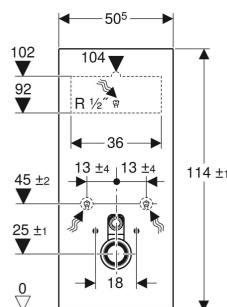

Beispielbild

VERWENDUNGSZWECKE

- Für Renovierungen, Um- und Neubauten
- Für Wandanschlüsse mit Ablaufhöhe > 23 cm
- Zum Austauschen tiefhängender Aufputzspülkästen
- Zum Austauschen halbhochhängender Aufputzspülkästen
- Zum Austauschen von Wand-WCs mit aufgesetztem Aufputzspülkasten
- Zum Austauschen von Wand-WCs mit Unterputzspülkästen mit maximaler Serviceöffnungshöhe < 109 cm
- Für Geberit AquaClean WC-Kompletanlagen
- Zum Anschliessen von Geberit AquaClean WC-Aufsätzen, mit Zubehör
- Zur Montage auf Fertigfußböden
- Zur Montage vor Trockenbau- und Massivwänden
- Zum Ausgleichen von Versatz zwischen WC-Anschlüssen und Wandabläufen über etagierten Anschlussstutzen für Wand-WCs

EIGENSCHAFTEN

- 2-Mengen-Spülung
- Ausgleich von Bautoleranzen möglich

- Höhenverstellbar bis 7 cm
- Befestigungshöhe WC-Keramik 35 ± 1 cm
- Spülkasten kondenswassergedämmt
- Seitenverkleidung aus Aluminium gebürstet
- Selbsttragend
- Spülmenge einstellbar
- Wasseranschluss hinten mittig
- Wasseranschluss seitlich mit Zubehör möglich
- Wasseranschluss unten

TECHNISCHE DATEN

Fliessdruck	0.1–10 bar
Wassertemperatur max.	25 °C
Spülmenge Werkseinstellung	6 / 3 l
Grosse Spülmenge	4.5 / 6 l
Einstellbereich	
Kleine Spülmenge	3 l
Durchfluss bei 300 kPa / 3 bar	9.6 l/min

LIEFERUMFANG

- Wasseranschlusset mit 2 Eckventilen 1/2"

- Spülbogenverlängerung 160 mm
- Manschette aus EPDM, ø 44 / 55 mm
- Anschlussstutzen aus PE-HD, ø 90 mm
- Übergangsmuffe aus PE-HD, ø 90 / 110 mm
- 2 Gewindestangen M12
- Schallschutzset
- Sockelblende
- Befestigungsmaterial für Trockenbauwand
- Befestigungsmaterial
- Befestigungsmaterial für Montage vor Unterputzspülkästen