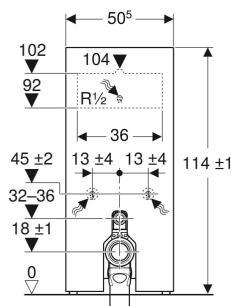

## VERWENDUNGSZWECKE

- Für Bodenanschlüsse
- Für Renovierungen, Um- und Neubauten
- Für Wandanschlüsse mit einer Ablaufhöhe von 18 cm
- Zum Austauschen von Stand-WCs mit Unterputzspülkästen mit maximaler Serviceöffnungshöhe < 109 cm
- Zum Austauschen tiefhängender Aufputzspülkästen
- Zum Austauschen halbhochhängender Aufputzspülkästen
- Zum Austauschen von Stand-WCs mit aufgesetztem Aufputzspülkasten
- Zum Anschliessen von Geberit AquaClean Tuma WC-Kompletanlage Stand-WC
- Zum Anschliessen von Geberit AquaClean WC-Aufsätzen, mit Zubehör
- Zur Montage auf Fertigfussböden
- Zur Montage vor Trockenbau- und Massivwänden

## TECHNISCHE DATEN

Fließdruck	0.1–10 bar
Wassertemperatur max.	25 °C
Spülmenge Werkseinstellung	6 / 3 l
Grosse Spülmenge	4.5 / 6 l
Einstellbereich	
Kleine Spülmenge	3 l
Durchfluss bei 300 kPa / 3 bar	9.6 l/min

## LIEFERUMFANG

- Wasseranschlusset mit 2 Eckventilen 1/2"
- Spülbogenverlängerung 160 mm
- P-Anschlussbogen aus PP, ø 90 mm
- Manschette aus EPDM, ø 44 / 55 mm
- Übergangsmuffe aus PE-HD, ø 90 / 110 mm
- Befestigungsmaterial
- Sockelblende
- Befestigungsmaterial für Trockenbauwand