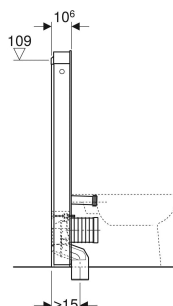

## VERWENDUNGSZWECKE

- Für Bodenanschlüsse
- Für Renovierungen, Um- und Neubauten
- Für Wandanschlüsse mit einer Ablaufhöhe von 18 cm
- Zum Austauschen von Stand-WCs mit Unterputzspülkästen mit maximaler Serviceöffnungshöhe < 109 cm
- Zum Austauschen tiefhängender Aufputzspülkästen
- Zum Austauschen halbhochhängender Aufputzspülkästen
- Zum Austauschen von Stand-WCs mit aufgesetztem Aufputzspülkasten
- Zum Anschliessen von Geberit AquaClean Tuma WC-Kompletanlage Stand-WC
- Zum Anschliessen von Geberit AquaClean WC-Aufsätzen, mit Zubehör
- Zur Montage auf Fertigfussböden
- Zur Montage vor Trockenbau- und Massivwänden

## TECHNISCHE DATEN

Fließdruck	0.1–10 bar
Wassertemperatur max.	25 °C
Spülmenge Werkseinstellung	6 / 3 l
Grosse Spülmenge	4.5 / 6 l
Einstellbereich	
Kleine Spülmenge	3 l
Durchfluss bei 300 kPa / 3 bar	9.6 l/min

## LIEFERUMFANG

- Wasseranschlusset mit 2 Eckventilen 1/2"
- Spülbogenverlängerung 160 mm
- P-Anschlussbogen aus PP, ø 90 mm
- Manschette aus EPDM, ø 44 / 55 mm
- Übergangsmuffe aus PE-HD, ø 90 / 110 mm
- Befestigungsmaterial
- Sockelblende
- Befestigungsmaterial für Trockenbauwand

<i>Art.-Nr.</i>	<i>ST-Nr.</i>	<i>SGVSB-Nr.</i>	<i>Farbe / Oberfläche</i>	<i>B</i> <i>cm</i>	<i>H</i> <i>cm</i>	<i>T</i> <i>cm</i>
<b>131.033.JK.5</b>	3354 350	870 224	Front: lava / Glas Seitenverkleidung: schwarz / Aluminium gebürstet	50.5	114	10.6
<b>131.033.JL.5</b>	3354 351	870 224	Front: sandgrau / Glas Seitenverkleidung: Aluminium gebürstet	50.5	114	10.6
<b>131.033.SI.5</b>	3354 064	870 224	Front: weiss / Glas Seitenverkleidung: Aluminium gebürstet	50.5	114	10.6
<b>131.033.SJ.6</b>	3354 352	870 224	Front: schwarz / Glas Seitenverkleidung: schwarz / Aluminium gebürstet	50.5	114	10.6
<b>131.033.CD.5</b> Neu	3354 394	870 224	Front: schwarz / Glas satiniert Seitenverkleidung: schwarz / Aluminium gebürstet	50.5	114	10.6
<b>131.033.TD.5</b> Neu	3354 395	870 224	Front: weiss / Glas satiniert Seitenverkleidung: Aluminium gebürstet	50.5	114	10.6