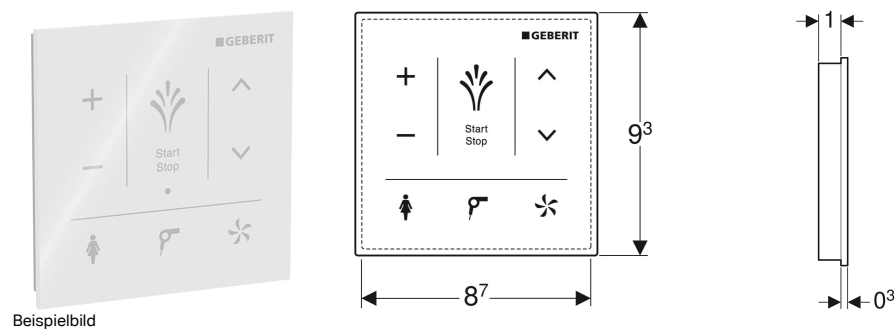

# Wandbedienpanel für Geberit AquaClean

Beispielbild

## VERWENDUNGSZWECKE

- Zur manuellen, drahtlosen Steuerung der Dusch-WC-Funktionen
- Zur Aufputzmontage
- Für Geberit AquaClean Tuma Comfort
- Für Geberit AquaClean Mera WC-Komplettanlagen

## EIGENSCHAFTEN

- Bedienoberfläche kapazitiv

- Oberfläche aus Glas
- Verbindung über Bluetooth
- Stromversorgung durch Batterie
- Warnung bei schwacher Batterie

Schutzart  
Betriebstemperatur

IPX4  
5–40 °C

## TECHNISCHE DATEN

Batterietyp CR2032 (3 V)  
Lebensdauer mitgelieferte Batterie 2 Jahre

Art-Nr.	ST-Nr.	SGVSB-Nr.	Farbe / Oberfläche	B cm	H cm
147.038.SI.1	3211 583	311 225	weiss / Glas	9.3	9.3
147.038.SJ.1	3211 583	311 225	schwarz / Glas	9.3	9.3