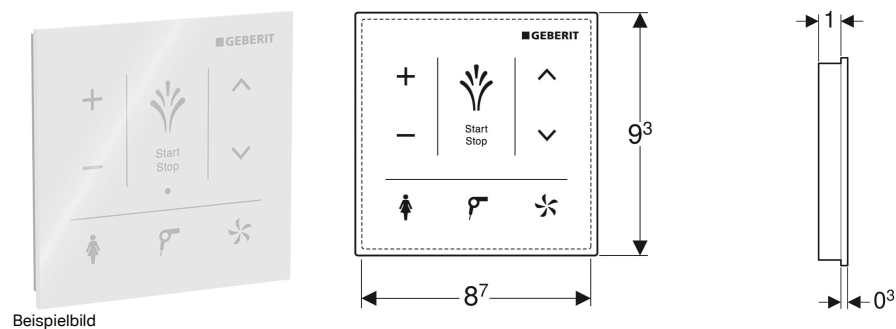

Wandbedienpanel für Geberit AquaClean

VERWENDUNGSZWECKE

- Zur manuellen, drahtlosen Steuerung der Dusch-WC-Funktionen
- Zur Aufputzmontage
- Für Geberit AquaClean Tuma Comfort
- Für Geberit AquaClean Mera WC-Komplettanlagen

EIGENSCHAFTEN

- Bedienoberfläche kapazitiv

- Oberfläche aus Glas
- Verbindung über Bluetooth
- Stromversorgung durch Batterie
- Warnung bei schwacher Batterie

TECHNISCHE DATEN

Batterietyp	CR2032 (3 V)
Lebensdauer mitgelieferte Batterie	2 Jahre

Schutzart	IPX4
Betriebstemperatur	5–40 °C

LIEFERUMFANG

- 3 Lithium-Batterien Typ CR2032
- Befestigungsmaterial

Art-Nr.	ST-Nr.	SGVSB-Nr.	Farbe / Oberfläche	B cm	H cm
147.038.SI.1	3211 583	311 225	weiss / Glas	9.3	9.3
147.038.SJ.1	3211 583	311 225	schwarz / Glas	9.3	9.3