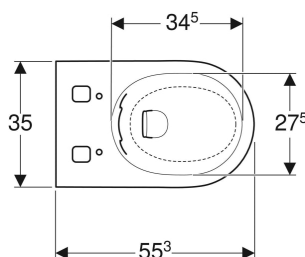

Wand-WC Tiefspüler, für Unterputzspülkasten, für Geberit AquaClean Tuma

VERWENDUNGSZWECKE

- Für Unterputzspülkästen
- Zum Austauschen von Wand-WCs
- Für nachträgliche Montage mit Funktionseinheit für WC-Kompletanlagen, für Geberit AquaClean Tuma
- Für nachträgliche Montage mit Geberit AquaClean Tuma WC-Aufsatz

EIGENSCHAFTEN

- Tiefspül-WC mit Spezialglasur KeraTect
- Spülrandlose WC-Keramik
- Wandhängend
- Verdeckte Befestigung
- Befestigung mit Schraube
- Abgang horizontal
- Typ 1, Vollmenge 6 / 5 / 4 l, nach EN 997

TECHNISCHE DATEN

Werkstoff Sanitärkeramik

LIEFERUMFANG

- Schallschutzset
- Anschlussset für WC, ø 90 mm
- Befestigungsmaterial

Art.-Nr.	SGVSB-Nr.	Farbe / Oberfläche	B cm	H cm	T cm	QuickRelease-Funktion
243.308.11.1	031 245	weiss / KeraTect	35	34	55.3	nein