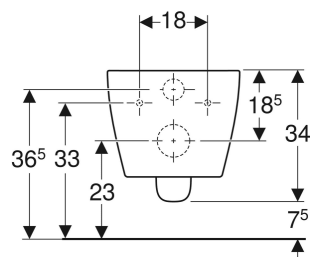

Wand-WC Tiefspüler, für Unterputzspülkasten, für Geberit AquaClean Tuma

VERWENDUNGSZWECKE

- Für Unterputzspülkästen
- Zum Austauschen von Wand-WCs
- Für nachträgliche Montage mit Funktionseinheit für WC-Kompletanlagen, für Geberit AquaClean Tuma
- Für nachträgliche Montage mit Geberit AquaClean Tuma WC-Aufsatz

EIGENSCHAFTEN

- Tiefspül-WC mit Spezialglasur KeraTect
- Spülrandlose WC-Keramik
- Wandhängend
- Verdeckte Befestigung
- Befestigung mit Schraube
- Abgang horizontal
- Typ 1, Vollmenge 6 / 5 / 4 l, nach EN 997

TECHNISCHE DATEN

Werkstoff Sanitärkeramik

LIEFERUMFANG

- Schallschutzset
- Anschlussset für WC, ø 90 mm
- Befestigungsmaterial

Art.-Nr.	SGVSB-Nr.	Farbe / Oberfläche	B cm	H cm	T cm	QuickRelease-Funktion
243.308.11.1	031 245	weiss / KeraTect	35	34	55.3	nein