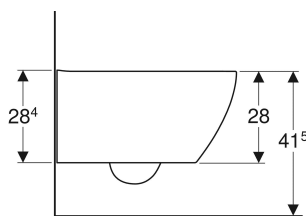

Wand-WC Tiefspüler, für Unterputzspülkasten, für Geberit AquaClean Tuma

VERWENDUNGSZWECKE

- Für Unterputzspülkästen
- Zum Austauschen von Wand-WCs
- Für nachträgliche Montage mit Funktionseinheit für WC-Kompletanlagen, für Geberit AquaClean Tuma
- Für nachträgliche Montage mit Geberit AquaClean Tuma WC-Aufsatz

EIGENSCHAFTEN

- Tiefspül-WC mit Spezialglasur KeraTect
- Spülrandlose WC-Keramik
- Wandhängend
- Verdeckte Befestigung
- Befestigung mit Schraube
- Abgang horizontal
- Typ 1, Vollmenge 6 / 5 / 4 l, nach EN 997

TECHNISCHE DATEN

Werkstoff Sanitärkeramik

LIEFERUMFANG

- Schallschutzset
- Anschlussset für WC, ø 90 mm
- Befestigungsmaterial

Art.-Nr.	SGVSB-Nr.	Farbe / Oberfläche	B cm	H cm	T cm	QuickRelease-Funktion
243.308.11.1	031 245	weiss / KeraTect	35	34	55.3	nein