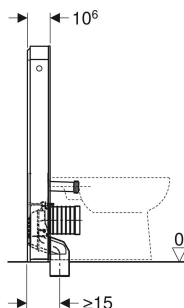

Geberit Monolith Plus Sanitärmodul für Stand-WC, 101 cm, Frontverkleidung aus Steinzeug

Beispielbild

VERWENDUNGSZWECKE

- Für Bodenanschlüsse
- Für Renovierungen, Um- und Neubauten
- Für Wandanschlüsse mit einer Ablaufhöhe von 18 cm
- Für Stand-WCs mit P-Anschlussbogen und Spülwasserzulaufhöhe 32–36 cm ab Boden (EN 33)
- Zum Austauschen tiefhängender Aufputzspülkästen
- Zum Austauschen von Stand-WCs mit aufgesetztem Aufputzspülkasten
- Zum Anschliessen von Geberit AquaClean Tuma WC-Kompletanlage Stand-WC
- Zum Anschliessen von Geberit AquaClean WC-Aufsätzen, mit Zubehör
- Zur Montage auf Fertigfußböden
- Zur Montage vor Trockenbau- und Massivwänden

LIEFERUMFANG

- Wasseranschlusset mit 2 Eckventilen 1/2"
- Spülbogenverlängerung 160 mm
- Manschette aus EPDM, \varnothing 44 / 55 mm
- P-Anschlussbogen aus PP, \varnothing 90 mm
- Übergangsmuffe aus PE-HD, \varnothing 90 / 110 mm
- Kupplungsbuchse für Netzanschluss
- Netzteil
- Sockelblende
- Befestigungsmaterial für Trockenbauwand
- Befestigungsmaterial

INFO

- Naturprodukte können in Farbe und Struktur variieren

<i>Art-Nr.</i>	<i>ST-Nr.</i>	<i>SGVSB-Nr.</i>	<i>Farbe / Oberfläche</i>	<i>B</i> <i>cm</i>	<i>H</i> <i>cm</i>	<i>T</i> <i>cm</i>	<i>Schutzklasse</i>	<i>Leistungsaufnahme</i> <i>W</i>
131.202.00.7	3354 364	870 240	Front: Schieferoptik / Steinzeug Seitenverkleidung: schwarz / Aluminium gebürstet	48	101	10.6	I	15
131.202.JV.7	3354 363	870 240	Front: Betonoptik / Steinzeug Seitenverkleidung: Aluminium gebürstet	48	101	10.6	I	15