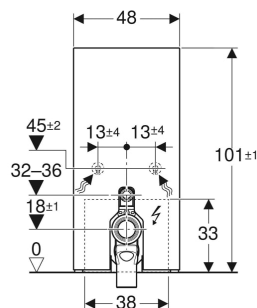

Geberit Monolith Plus Sanitärmodul für Stand-WC, 101 cm, Frontverkleidung aus Steinzeug

Beispielbild

VERWENDUNGSZWECKE

- Für Bodenanschlüsse
- Für Renovierungen, Um- und Neubauten
- Für Wandanschlüsse mit einer Ablaufhöhe von 18 cm
- Für Stand-WCs mit P-Anschlussbogen und Spülwasserzulaufhöhe 32–36 cm ab Boden (EN 33)
- Zum Austauschen tiefhängender Aufputzspülkästen
- Zum Austauschen von Stand-WCs mit aufgesetztem Aufputzspülkasten
- Zum Anschliessen von Geberit AquaClean Tuma WC-Kompletanlage Stand-WC
- Zum Anschliessen von Geberit AquaClean WC-Aufsätzen, mit Zubehör
- Zur Montage auf Fertigfußböden
- Zur Montage vor Trockenbau- und Massivwänden

TECHNISCHE DATEN

Schutzart	IPX4
Nennspannung	100–240 V AC
Netzfrequenz	50–60 Hz
Betriebsspannung	12 V DC
Leistungsaufnahme Stand-by max.	0.5 W
Fliessdruck	0.1–10 bar

Wassertemperatur max.	25 °C
Spülmenge Werkseinstellung	6 / 3 l
Grosse Spülmenge	4–6 l
Einstellbereich	
Kleine Spülmenge	3 l
Lichtfarbe	2200–4000 K

LIEFERUMFANG

- Wasseranschlusset mit 2 Eckventilen 1/2"
- Spülbogenverlängerung 160 mm
- Manschette aus EPDM, \varnothing 44 / 55 mm
- P-Anschlussbogen aus PP, \varnothing 90 mm
- Übergangsmuffe aus PE-HD, \varnothing 90 / 110 mm
- Kupplungsbuchse für Netzanschluss
- Netzteil
- Sockelblende
- Befestigungsmaterial für Trockenbauwand
- Befestigungsmaterial