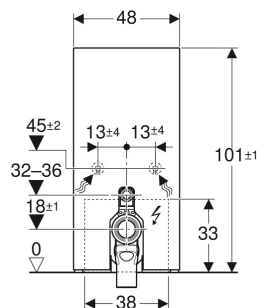

Geberit Monolith Plus Sanitärmodul für Stand-WC, 101 cm, Frontverkleidung aus Steinzeug

Beispielbild

VERWENDUNGSZWECKE

- Für Bodenanschlüsse
- Für Renovierungen, Um- und Neubauten
- Für Wandanschlüsse mit einer Ablaufhöhe von 18 cm
- Für Stand-WCs mit P-Anschlussbogen und Spülwasserzulaufhöhe 32–36 cm ab Boden (EN 33)
- Zum Austauschen tiefhängender Aufputzspülkästen
- Zum Austauschen von Stand-WCs mit aufgesetztem Aufputzspülkasten
- Zum Anschliessen von Geberit AquaClean Tuma WC-Kompletanlage Stand-WC
- Zum Anschliessen von Geberit AquaClean WC-Aufsätzen, mit Zubehör
- Zur Montage auf Fertigfußböden
- Zur Montage vor Trockenbau- und Massivwänden

TECHNISCHE DATEN

Schutzart	IPX4
Nennspannung	100–240 V AC
Betriebsspannung	12 V DC
Netzfrequenz	50–60 Hz
Leistungsaufnahme Stand-by max.	0.5 W
Fließdruck	0.1–10 bar

Wassertemperatur max.	25 °C
Spülmenge Werkseinstellung	6 / 3 l
Grosse Spülmenge	4–6 l
Einstellbereich	
Kleine Spülmenge	3 l
Lichtfarbe	2200–4000 K

LIEFERUMFANG

- Wasseranschlusset mit 2 Eckventilen 1/2"
- Spülbogenverlängerung 160 mm
- Manschette aus EPDM, \varnothing 44 / 55 mm
- P-Anschlussbogen aus PP, \varnothing 90 mm
- Übergangsmuffe aus PE-HD, \varnothing 90 / 110 mm
- Kupplungsbuchse für Netzanschluss
- Netzteil
- Sockelblende
- Befestigungsmaterial für Trockenbauwand
- Befestigungsmaterial