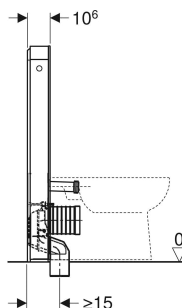

Geberit Monolith Plus Sanitärmodul für Stand-WC, 101 cm, Frontverkleidung aus Steinzeug

Beispielbild

VERWENDUNGSZWECKE

- Für Bodenanschlüsse
- Für Renovierungen, Um- und Neubauten
- Für Wandanschlüsse mit einer Ablaufhöhe von 18 cm
- Für Stand-WCs mit P-Anschlussbogen und Spülwasserzulaufhöhe 32–36 cm ab Boden (EN 33)
- Zum Austauschen tiefhängender Aufputzspülkästen
- Zum Austauschen von Stand-WCs mit aufgesetztem Aufputzspülkasten
- Zum Anschliessen von Geberit AquaClean Tuma WC-Kompletanlage Stand-WC
- Zum Anschliessen von Geberit AquaClean WC-Aufsätzen, mit Zubehör
- Zur Montage auf Fertigfußböden
- Zur Montage vor Trockenbau- und Massivwänden

LIEFERUMFANG

- Wasseranschlusset mit 2 Eckventilen 1/2"
- Spülbogenverlängerung 160 mm
- Manschette aus EPDM, \varnothing 44 / 55 mm
- P-Anschlussbogen aus PP, \varnothing 90 mm
- Übergangsmuffe aus PE-HD, \varnothing 90 / 110 mm
- Kupplungsbuchse für Netzanschluss
- Netzteil
- Sockelblende
- Befestigungsmaterial für Trockenbauwand
- Befestigungsmaterial

INFO

- Naturprodukte können in Farbe und Struktur variieren

<i>Art.-Nr.</i>	<i>ST-Nr.</i>	<i>SGVSB-Nr.</i>	<i>Farbe / Oberfläche</i>	<i>B</i> <i>cm</i>	<i>H</i> <i>cm</i>	<i>T</i> <i>cm</i>	<i>Schutzklasse</i>	<i>Leistungsaufnahme</i> <i>W</i>
131.202.00.7	3354 364	870 240	Front: Schieferoptik / Steinzeug Seitenverkleidung: schwarz / Aluminium gebürstet	48	101	10.6	I	15
131.202.JV.7	3354 363	870 240	Front: Betonoptik / Steinzeug Seitenverkleidung: Aluminium gebürstet	48	101	10.6	I	15