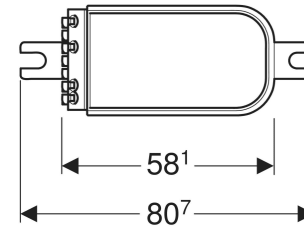

# Geberit ONE Netzteil für DALI-Bus für ComfortLight

## VERWENDUNGSZWECKE

- Zur Übertragung des DALI-Signals zwischen den Teilnehmern