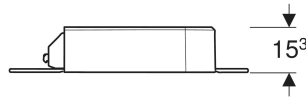

Geberit ONE Netzteil für DALI-Bus für ComfortLight

VERWENDUNGSZWECKE

- Zur Übertragung des DALI-Signals zwischen den Teilnehmern

TECHNISCHE DATEN

Nennspannung 220–240 V AC

Netzfrequenz

50 / 60 Hz

Art.-Nr.	SGVSB-Nr.
502.829.00.1	615 453