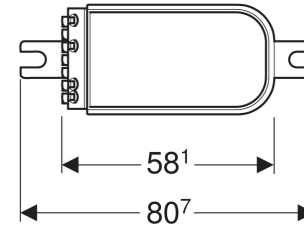

Geberit ONE Netzteil für DALI-Bus für ComfortLight

VERWENDUNGSZWECKE

- Zur Übertragung des DALI-Signals zwischen den Teilnehmern

TECHNISCHE DATEN

Nennspannung 220–240 V AC

Netzfrequenz

50 / 60 Hz

Art.-Nr.	SGVSB-Nr.
502.829.00.1	615 453