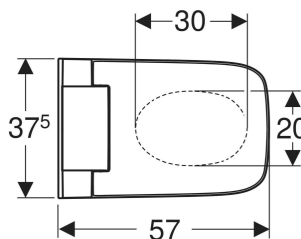

VERWENDUNGSZWECKE

- Zur komfortablen WC-Benutzung
- Zum pflegenden Reinigen mit Wasser im Anal- und vaginalbereich

EIGENSCHAFTEN

- Warmwasserbereitung über Durchlauferhitzer
- Analdusche mit WhirlSpray-Duschtechnologie
- Separate Ladydüse in geschützter Ruheposition
- Temperatur des Duschwassers einstellbar
- Duschstrahlstärke in fünf Stufen einstellbar
- Duscharm in fünf Stufen positionierbar
- Oszillierdusche (automatische Vor- und Rückwärtsbewegung des Duscharsms) einstellbar
- Automatische Vor- und Nachreinigung der Duschküse mit Frischwasser
- Entkalkungsprogramm
- Wandhängend
- Spülrandlose WC-Keramik mit TurboFlush-Spültechnik
- Abgang horizontal
- Tiefspül-WC
- Benutzererkennung
- WC-Sitzring und WC-Deckel mit Absenkautomatik
- WC-Deckel mit SoftOpening
- WC-Sitzring und WC-Deckel mit QuickRelease-Funktion

- Aktivierung des Orientierungslichts über Helligkeitssensor
- Orientierungslicht in sieben Farben einstellbar
- Funktionen und Einstellungen über Fernbedienung
- Drei Benutzerprofile programmierbar
- Mit Geberit Home App kompatibel
- Wasseranschluss seitlich links verdeckt hinter WC-Keramik
- Netzanschluss mit dreidriger flexibler Mantelleitung, seitlich rechts verdeckt hinter WC-Keramik
- Wasseranschluss extern, seitlich links mit Zubehör möglich
- Netzanschluss extern, mit Steckdose rechts möglich
- Zulassung nach (DIN) EN 1717 / (DIN) EN 13077

TECHNISCHE DATEN

Schutzart	IPX4
Nennspannung	230 V AC
Netzfrequenz	50 Hz
Leistungsaufnahme Stand-by max.	0.5 W
Fliessdruck	0.5–10 bar
Betriebstemperatur	5–40 °C
Wassertemperatur	34–40 °C
Einstellbereich	
Duschdauer	50 s
Belastung WC-Sitz max.	150 kg
Geruchsabsaugung	Nein
SoftOpening	Ja

Mit WC-Sitzring-Heizung	Nein
Mit Orientierungslicht	Ja
Mit Föhnfunktion	Nein

LIEFERUMFANG

- Wasseranschlusset für Sigma und Omega Unterputzspülkästen 12 cm, Einbauhöhe 112 cm
- Kupplungsbuchse für Netzanschluss
- Schallschutzset
- Entkalkungsmittel 125 ml
- Reinigungsset
- Fernbedienung mit Wandhalter und Batterie CR2032
- Befestigungsmaterial

ZUSÄTZLICH ZU BESTELLEN

- Geberit Anschlussstutzen mit Manschette und Deckkappen

ZUBEHÖR

- Wandbedienpanel für Geberit AquaClean Sela
- Wandbedienpanel berührungslos, für Geberit AquaClean
- Schnittstellenmodul 12 V, für Geberit AquaClean Mera / Sela
- Wandhalter gross, diebstahlsicher, für Geberit AquaClean Fernbedienungen (ab Baujahr 2024)