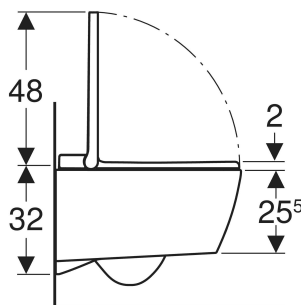

VERWENDUNGSZWECKE

- Zur komfortablen WC-Benutzung
- Zum pflegenden Reinigen mit Wasser im Anal- und vaginalbereich

EIGENSCHAFTEN

- Warmwasserbereitung über Durchlauferhitzer
- Analdusche mit WhirlSpray-Duschtechnologie
- Separate Ladydüse in geschützter Ruheposition
- Temperatur des Duschwassers einstellbar
- Duschstrahlstärke in fünf Stufen einstellbar
- Duscharm in fünf Stufen positionierbar
- Oszillierdusche (automatische Vor- und Rückwärtsbewegung des Duscharsms) einstellbar
- Automatische Vor- und Nachreinigung der Duschküse mit Frischwasser
- Entkalkungsprogramm
- Wandhängend
- Spülrandlose WC-Keramik mit TurboFlush-Spültechnik
- Abgang horizontal
- Tiefspül-WC
- Benutzererkennung
- WC-Sitzring und WC-Deckel mit Absenkautomatik
- WC-Deckel mit SoftOpening
- WC-Sitzring und WC-Deckel mit QuickRelease-Funktion

- Aktivierung des Orientierungslichts über Helligkeitssensor
- Orientierungslicht in sieben Farben einstellbar
- Funktionen und Einstellungen über Fernbedienung
- Drei Benutzerprofile programmierbar
- Mit Geberit Home App kompatibel
- Wasseranschluss seitlich links verdeckt hinter WC-Keramik
- Netzanschluss mit dreidriger flexibler Mantelleitung, seitlich rechts verdeckt hinter WC-Keramik
- Wasseranschluss extern, seitlich links mit Zubehör möglich
- Netzanschluss extern, mit Steckdose rechts möglich
- Zulassung nach (DIN) EN 1717 / (DIN) EN 13077

TECHNISCHE DATEN

Schutzart	IPX4
Nennspannung	230 V AC
Netzfrequenz	50 Hz
Leistungsaufnahme Stand-by max.	0.5 W
Fliessdruck	0.5–10 bar
Betriebstemperatur	5–40 °C
Wassertemperatur	34–40 °C
Einstellbereich	
Duschdauer	50 s
Belastung WC-Sitz max.	150 kg
Geruchsabsaugung	Nein
SoftOpening	Ja

Mit WC-Sitzring-Heizung	Nein
Mit Orientierungslicht	Ja
Mit Föhnfunktion	Nein

LIEFERUMFANG

- Wasseranschlusset für Sigma und Omega Unterputzspülkästen 12 cm, Einbauhöhe 112 cm
- Kupplungsbuchse für Netzanschluss
- Schallschutzset
- Entkalkungsmittel 125 ml
- Reinigungsset
- Fernbedienung mit Wandhalter und Batterie CR2032
- Befestigungsmaterial

ZUSÄTZLICH ZU BESTELLEN

- Geberit Anschlussstutzen mit Manschette und Deckkappen

ZUBEHÖR

- Wandbedienpanel für Geberit AquaClean Sela
- Wandbedienpanel berührungslos, für Geberit AquaClean
- Schnittstellenmodul 12 V, für Geberit AquaClean Mera / Sela
- Wandhalter gross, diebstahlsicher, für Geberit AquaClean Fernbedienungen (ab Baujahr 2024)