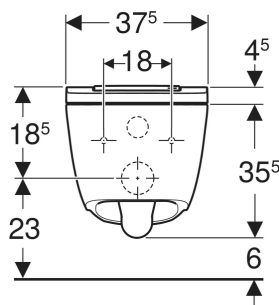

VERWENDUNGSZWECKE

- Zur komfortablen WC-Benutzung
- Zum pflegenden Reinigen mit Wasser im Anal- und vaginalbereich

EIGENSCHAFTEN

- Warmwasserbereitung über Durchlauferhitzer
- Analdusche mit WhirlSpray-Duschtechnologie
- Separate Ladydüse in geschützter Ruheposition
- Temperatur des Duschwassers einstellbar
- Duschstrahlstärke in fünf Stufen einstellbar
- Duscharm in fünf Stufen positionierbar
- Oszillierdusche (automatische Vor- und Rückwärtsbewegung des Duscharsms) einstellbar
- Automatische Vor- und Nachreinigung der Duschküse mit Frischwasser
- Entkalkungsprogramm
- Wandhängend
- Spülrandlose WC-Keramik mit TurboFlush-Spültechnik
- Abgang horizontal
- Tiefspül-WC
- Benutzererkennung
- WC-Sitzring und WC-Deckel mit Absenkautomatik
- WC-Deckel mit SoftOpening
- WC-Sitzring und WC-Deckel mit QuickRelease-Funktion

- Aktivierung des Orientierungslichts über Helligkeitssensor
- Orientierungslicht in sieben Farben einstellbar
- Funktionen und Einstellungen über Fernbedienung
- Drei Benutzerprofile programmierbar
- Mit Geberit Home App kompatibel
- Wasseranschluss seitlich links verdeckt hinter WC-Keramik
- Netzanschluss mit dreidriger flexibler Mantelleitung, seitlich rechts verdeckt hinter WC-Keramik
- Wasseranschluss extern, seitlich links mit Zubehör möglich
- Netzanschluss extern, mit Steckdose rechts möglich
- Zulassung nach (DIN) EN 1717 / (DIN) EN 13077

TECHNISCHE DATEN

Schutzart	IPX4
Nennspannung	230 V AC
Netzfrequenz	50 Hz
Leistungsaufnahme Stand-by max.	0.5 W
Fliessdruck	0.5–10 bar
Betriebstemperatur	5–40 °C
Wassertemperatur	34–40 °C
Einstellbereich	
Duschdauer	50 s
Belastung WC-Sitz max.	150 kg
Geruchsabsaugung	Nein
SoftOpening	Ja

Mit WC-Sitzring-Heizung	Nein
Mit Orientierungslicht	Ja
Mit Föhnfunktion	Nein

LIEFERUMFANG

- Wasseranschlusset für Sigma und Omega Unterputzspülkästen 12 cm, Einbauhöhe 112 cm
- Kupplungsbuchse für Netzanschluss
- Schallschutzset
- Entkalkungsmittel 125 ml
- Reinigungsset
- Fernbedienung mit Wandhalter und Batterie CR2032
- Befestigungsmaterial

ZUSÄTZLICH ZU BESTELLEN

- Geberit Anschlussstutzen mit Manschette und Deckkappen

ZUBEHÖR

- Wandbedienpanel für Geberit AquaClean Sela
- Wandbedienpanel berührungslos, für Geberit AquaClean
- Schnittstellenmodul 12 V, für Geberit AquaClean Mera / Sela
- Wandhalter gross, diebstahlsicher, für Geberit AquaClean Fernbedienungen (ab Baujahr 2024)