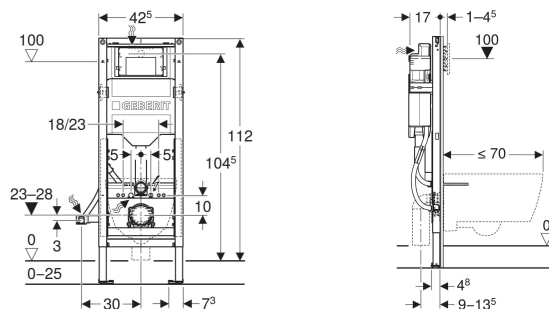

# Geberit Duofix Element für Wand-WC, 112 cm, mit Sigma Unterputzspülkasten 12 cm, barrierefrei

## VERWENDUNGSZWECKE

- Für Geberit Duofix Systemwände
- Für Metall- und Holzständerwände
- Zum Einbau in teil- oder raumhohe Vorwände
- Zum Einbau in raumhohe Trennwände
- Für barrierefreies Bauen geeignet
- Für Fussbodenaufbauten 0–25 cm
- Für Wand-WCs

## EIGENSCHAFTEN

- Baureihe 2025
- Statisch selbsttragender Rahmen, mit Pulverbeschichtung korrosionsgeschützt
- Rahmen für Wand-WCs mit Anschlussmassen nach EN 33 und Ausladung bis 70 cm
- Rahmenbreite reduziert für Platzierung von Stütz- und Haltegriffen neben dem Element
- Montagehöhe WC in der Rohbauphase einstellbar, 41–46 cm
- Mit Auszugsblech für seitliche Befestigung über dem Element an Metall- oder Holzprofilen oder an Geberit Duofix Systemständern
- Fussplatten werkzeuglos in Geberit Duofix Systemschiene montierbar, ohne Zusatzkomponenten

## LIEFERUMFANG

- Wasseranschluss R 1/2", MasterFix- und MeplaFix-fähig, mit integriertem Eckventil und Handrad
- Bauschutz für Serviceöffnung
- Befestigungs- und Schutzmaterial