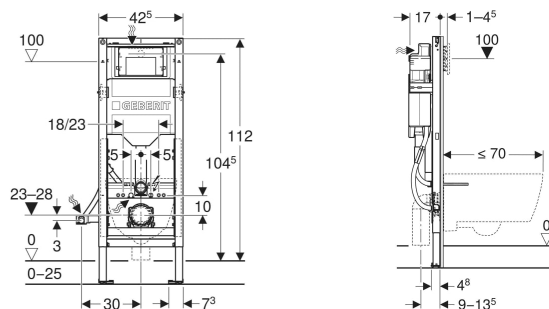

Geberit Duofix Element für Wand-WC, 112 cm, mit Sigma Unterputzspülkasten 12 cm, barrierefrei

VERWENDUNGSZWECKE

- Für Geberit Duofix Systemwände
- Für Metall- und Holzständerwände
- Zum Einbau in teil- oder raumhohe Vorwände
- Zum Einbau in raumhohe Trennwände
- Für barrierefreies Bauen geeignet
- Für Fussbodenaufbauten 0–25 cm
- Für Wand-WCs

EIGENSCHAFTEN

- Baureihe 2025
- Statisch selbsttragender Rahmen, mit Pulverbeschichtung korrosionsgeschützt
- Rahmen für Wand-WCs mit Anschlussmassen nach EN 33 und Ausladung bis 70 cm
- Rahmenbreite reduziert für Platzierung von Stütz- und Haltegriffen neben dem Element
- Montagehöhe WC in der Rohbauphase einstellbar, 41–46 cm
- Mit Auszugsblech für seitliche Befestigung über dem Element an Metall- oder Holzprofilen oder an Geberit Duofix Systemständern
- Fussplatten werkzeuglos in Geberit Duofix Systemschiene montierbar, ohne Zusatzkomponenten

- Fussplatten drehbar, passend zum Einbau in U-Profile UW 50 und UW 75
- Fussstützen verzinkt korrosionsgeschützt, mit Rutschhemmung
- Anschlussbogen in verschiedenen Tiefenpositionen werkzeuglos montierbar, Verstellbereich 45 mm
- Geberit Sigma Unterputzspülkasten 12 cm, kondenswassergedämmt
- Für Betätigung von vorne, für 1-Mengen-, 2-Mengen- und Spül-Stopp-Spülung geeignet
- Bei Werkseinstellung sofortiges Nachspülen möglich
- Montage- und Instandhaltungsarbeiten am Unterputzspülkasten werkzeuglos
- Wasseranschluss hinten oder oben mittig
- Bauschutz für Serviceöffnung abklappbar, schützt vor Feuchtigkeit und Schmutz
- Mit Leerrohr für Wasserzuleitung für Geberit AquaClean Dusch-WCs oder für Anschlusskabel
- Befestigungsmöglichkeit für Elektroanschluss sowie Power & Connect Box

TECHNISCHE DATEN

Fließdruck	0.1–10 bar
Wassertemperatur max.	25 °C
Spülmenge Werkseinstellung	6 / 3 l

Grosse Spülmenge	4 / 4.5 / 6 / 7.5 l
Einstellbereich	
Kleine Spülmenge	2–4 l
Einstellbereich	
Werkstoff	Stahl
Höhenverstellbar	Ja