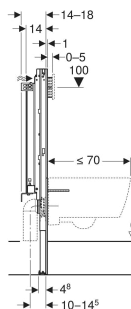

Geberit Duofix Element für Massivbau, für Wand-WC, 112 cm, mit Sigma Unterputzspülkasten 12 cm

VERWENDUNGSZWECKE

- Für gemauerte Wände
- Zum Einbau in teil- oder raumhohe Vorwände
- Zum Einbau in raumhohe Trennwände
- Für Fussbodenaufbauten 0–25 cm
- Für Wand-WCs

EIGENSCHAFTEN

- Baureihe 2025
- Selbsttragender Rahmen mit befliesbarer Front
- Front und Montagerraumabdeckung aus Gipsfaserplatte
- Metallzarge pulverbeschichtet
- Rohrleitungskanal an der Oberseite des Elements
- Rahmen für Wand-WCs mit Anschlussmassen nach EN 33 und Ausladung bis 70 cm
- Fussstützen verzinkt korrosionsgeschützt, mit Rutschhemmung
- Anschlussbogen in verschiedenen Tiefenpositionen werkzeuglos montierbar, Verstellbereich 45 mm
- Geberit Sigma Unterputzspülkasten 12 cm, kondenswassergedämmt
- Für Betätigung von vorne, für 1-Mengen-, 2-Mengen- und Spül-Stopp-Spülung geeignet
- Bei Werkseinstellung sofortiges Nachspülen möglich

TECHNISCHE DATEN

Fließdruck	0.1–10 bar
Wassertemperatur max.	25 °C
Spülmenge Werkseinstellung	6 / 3 l
Grosse Spülmenge	4 / 4.5 / 6 / 7.5 l
Einstellbereich	
Kleine Spülmenge	2–4 l
Einstellbereich	
Durchfluss bei 3 bar	0.16 l/s
Werkstoff	Stahl

LIEFERUMFANG

- Wasseranschluss R 1/2", MasterFix- und MeplaFix-fähig, mit integriertem Eckventil und Handrad

- Bauschutz für Serviceöffnung
- Montagerraumabdeckung
- Bodenprofil für Montagerraumabdeckung
- 4 Befestigungswinkel
- Befestigungs- und Schutzmaterial