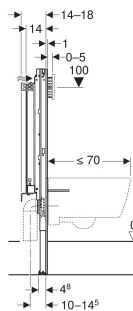

Geberit Duofix Element für Massivbau, für Wand-WC, 112 cm, mit Sigma Unterputzspülkasten 12 cm

VERWENDUNGSZWECKE

- Für gemauerte Wände
- Zum Einbau in teil- oder raumhohe Vorwände
- Zum Einbau in raumhohe Trennwände
- Für Fussbodenaufbauten 0–25 cm
- Für Wand-WCs

EIGENSCHAFTEN

- Baureihe 2025
- Selbsttragender Rahmen mit befliesbarer Front
- Front und Montageabdeckung aus Gipsfaserplatte
- Metallzarge pulverbeschichtet
- Rohrleitungskanal an der Oberseite des Elements
- Rahmen für Wand-WCs mit Anschlussmassen nach EN 33 und Ausladung bis 70 cm
- Fussstützen verzinkt korrosionsgeschützt, mit Rutschhemmung
- Anschlussbogen in verschiedenen Tiefenpositionen werkzeuglos montierbar, Verstellbereich 45 mm
- Geberit Sigma Unterputzspülkasten 12 cm, kondenswassergedämmt

TECHNISCHE DATEN

Fließdruck	0.1–10 bar
Wassertemperatur max.	25 °C
Spülmenge Werkseinstellung	6 / 3 l
Grosse Spülmenge	4 / 4.5 / 6 / 7.5 l
Einstellbereich	
Kleine Spülmenge	2–4 l
Einstellbereich	
Durchfluss bei 300 kPa / 3 bar	0.16 l/s
Werkstoff	Stahl

<i>Art.-Nr.</i>	<i>NPK-Nr.</i>	<i>ST-Nr.</i>	<i>SGVSB-Nr.</i>	<i>B</i> <i>cm</i>	<i>H</i> <i>cm</i>	<i>T</i> <i>cm</i>
440.302.00.3	221.113	3612 118	102 791	50	112	14-18