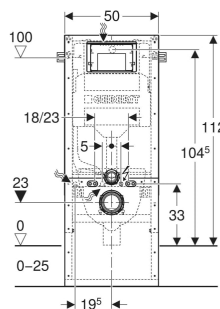

Geberit Duofix Element für Massivbau, für Wand-WC, 112 cm, mit Sigma Unterputzspülkasten 12 cm

VERWENDUNGSZWECKE

- Für gemauerte Wände
- Zum Einbau in teil- oder raumhohe Vorwände
- Zum Einbau in raumhohe Trennwände
- Für Fussbodenaufbauten 0–25 cm
- Für Wand-WCs

EIGENSCHAFTEN

- Baureihe 2025
- Selbsttragender Rahmen mit befliesbarer Front
- Front und Montagerraumabdeckung aus Gipsfaserplatte
- Metallzarge pulverbeschichtet
- Rohrleitungskanal an der Oberseite des Elements
- Rahmen für Wand-WCs mit Anschlussmassen nach EN 33 und Ausladung bis 70 cm
- Fussstützen verzinkt korrosionsgeschützt, mit Rutschhemmung
- Anschlussbogen in verschiedenen Tiefenpositionen werkzeuglos montierbar, Verstellbereich 45 mm
- Geberit Sigma Unterputzspülkasten 12 cm, kondenswassergedämmt
- Für Betätigung von vorne, für 1-Mengen-, 2-Mengen- und Spül-Stopp-Spülung geeignet
- Bei Werkseinstellung sofortiges Nachspülen möglich

TECHNISCHE DATEN

Fließdruck	0.1–10 bar
Wassertemperatur max.	25 °C
Spülmenge Werkseinstellung	6 / 3 l
Grosse Spülmenge	4 / 4.5 / 6 / 7.5 l
Einstellbereich	
Kleine Spülmenge	2–4 l
Einstellbereich	
Durchfluss bei 3 bar	0.16 l/s
Werkstoff	Stahl

LIEFERUMFANG

- Wasseranschluss R 1/2", MasterFix- und MeplaFix-fähig, mit integriertem Eckventil und Handrad

- Bauschutz für Serviceöffnung
- Montagerraumabdeckung
- Bodenprofil für Montagerraumabdeckung
- 4 Befestigungswinkel
- Befestigungs- und Schutzmaterial