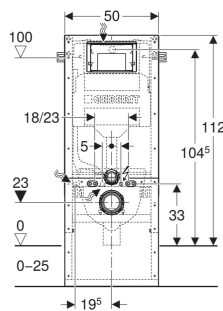

Geberit Duofix Element für Massivbau, für Wand-WC, 112 cm, mit Sigma Unterputzspülkasten 12 cm

VERWENDUNGSZWECKE

- Für gemauerte Wände
- Zum Einbau in teil- oder raumhohe Vorwände
- Zum Einbau in raumhohe Trennwände
- Für Fussbodenaufbauten 0–25 cm
- Für Wand-WCs

EIGENSCHAFTEN

- Baureihe 2025
- Selbsttragender Rahmen mit befliesbarer Front
- Front und Montageabdeckung aus Gipsfaserplatte
- Metallzarge pulverbeschichtet
- Rohrleitungskanal an der Oberseite des Elements
- Rahmen für Wand-WCs mit Anschlussmassen nach EN 33 und Ausladung bis 70 cm
- Fussstützen verzinkt korrosionsgeschützt, mit Rutschhemmung
- Anschlussbogen in verschiedenen Tiefenpositionen werkzeuglos montierbar, Verstellbereich 45 mm
- Geberit Sigma Unterputzspülkasten 12 cm, kondenswassergedämmt

TECHNISCHE DATEN

Fließdruck	0.1–10 bar
Wassertemperatur max.	25 °C
Spülmenge Werkseinstellung	6 / 3 l
Grosse Spülmenge	4 / 4.5 / 6 / 7.5 l
Einstellbereich	
Kleine Spülmenge	2–4 l
Einstellbereich	
Durchfluss bei 300 kPa / 3 bar	0.16 l/s
Werkstoff	Stahl

<i>Art.-Nr.</i>	<i>NPK-Nr.</i>	<i>ST-Nr.</i>	<i>SGVSB-Nr.</i>	<i>B</i> <i>cm</i>	<i>H</i> <i>cm</i>	<i>T</i> <i>cm</i>
440.302.00.3	221.113	3612 118	102 791	50	112	14-18