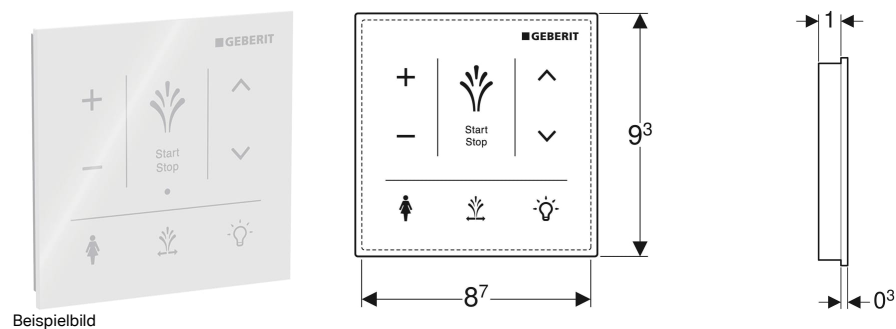

Wandbedienpanel für Geberit AquaClean Sela

Beispielbild

VERWENDUNGSZWECKE

- Zur manuellen, drahtlosen Steuerung der Dusch-WC-Funktionen
- Zur Aufputzmontage
- Für Geberit AquaClean Sela

EIGENSCHAFTEN

- Bedienoberfläche kapazitiv

- Oberfläche aus Glas
- Verbindung über Bluetooth
- Stromversorgung durch Batterie
- Warnung bei schwacher Batterie

Lebensdauer mitgelieferte Batterie	2 Jahre
Schutzart	IPX4
Betriebstemperatur	5–40 °C

TECHNISCHE DATEN

Batterietyp CR2032 (3 V)

LIEFERUMFANG

- 3 Lithium-Batterien Typ CR 2032
- Befestigungsmaterial

Art.-Nr.	ST-Nr.	SGVSB-Nr.	Farbe / Oberfläche	B cm	H cm
147.041.SI.1	3211 556	311 214	weiss / Glas	9.3	9.3
147.041.SJ.1	3211 556	311 214	schwarz / Glas	9.3	9.3