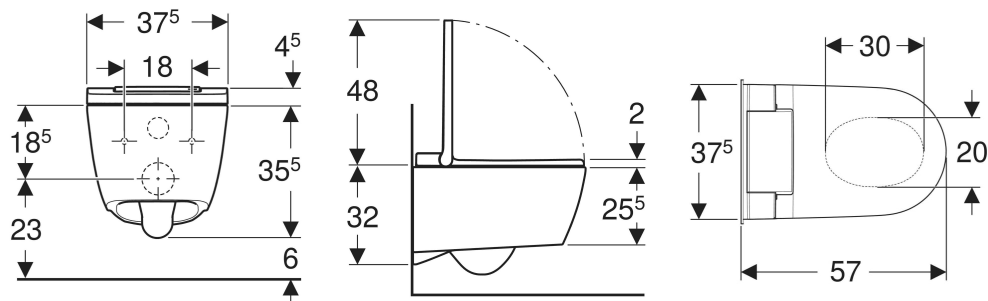

VERWENDUNGSZWECKE

- Zur komfortablen WC-Benutzung
- Zum pflegenden Reinigen mit Wasser im Anal- und vaginalbereich

EIGENSCHAFTEN

- Warmwasserbereitung über Durchlauferhitzer
- Analdusche mit WhirlSpray-Duschtechnologie
- Separate Ladydüse in geschützter Ruheposition
- Temperatur des Duschwassers einstellbar
- Duschstrahlstärke in fünf Stufen einstellbar
- Duscharm in fünf Stufen positionierbar
- Oszillierdusche (automatische Vor- und Rückwärtsbewegung des Duscharms) einstellbar
- Automatische Vor- und Nachreinigung der Duschküpe mit Frischwasser
- Entkalkungsprogramm
- Wandhängend
- Spülrandlose WC-Keramik mit TurboFlush-Spültechnik
- Abgang horizontal
- Tiefspül-WC
- Benutzererkennung
- WC-Sitzring und WC-Deckel mit Absenkautomatik
- WC-Deckel mit SoftOpening
- WC-Sitzring und WC-Deckel mit QuickRelease-Funktion

- Aktivierung des Orientierungslichts über Helligkeitssensor
- Orientierungslicht in sieben Farben einstellbar
- Funktionen und Einstellungen über Fernbedienung
- Drei Benutzerprofile programmierbar
- Mit Geberit Home App kompatibel
- Wasseranschluss seitlich links verdeckt hinter WC-Keramik
- Netzanschluss mit dreidriger flexibler Mantelleitung, seitlich rechts verdeckt hinter WC-Keramik
- Wasseranschluss extern, seitlich links mit Zubehör möglich
- Netzanschluss extern, mit Steckdose rechts möglich
- Zulassung nach (DIN) EN 1717 / (DIN) EN 13077

TECHNISCHE DATEN

Schutzart	IPX4
Nennspannung	230 V AC
Netzfrequenz	50 Hz
Leistungsaufnahme Stand-by max.	0.5 W
Fliessdruck	0.5–10 bar
Betriebstemperatur	5–40 °C
Wassertemperatur	34–40 °C
Einstellbereich	
Duschdauer	50 s
Belastung WC-Sitz max.	150 kg
Geruchsabsaugung	Nein
SoftOpening	Ja

Mit WC-Sitzring-Heizung	Nein
Mit Orientierungslicht	Ja
Mit Föhnfunktion	Nein

LIEFERUMFANG

- Wasseranschlusset für Sigma und Omega Unterputzspülkästen 12 cm, Einbauhöhe 112 cm
- Kupplungsbuchse für Netzanschluss
- Schallschutzset
- Entkalkungsmittel 125 ml
- Reinigungsset
- Fernbedienung mit Wandhalter und Batterie CR2032
- Befestigungsmaterial

ZUSÄTZLICH ZU BESTELLEN

- Geberit Anschlussstutzen mit Manschette und Deckkappen

ZUBEHÖR

- Wandbedienpanel für Geberit AquaClean Sela
- Wandbedienpanel berührungslos, für Geberit AquaClean
- Schnittstellenmodul 12 V, für Geberit AquaClean Mera / Sela
- Wandhalter gross, diebstahlsicher, für Geberit AquaClean Fernbedienungen (ab Baujahr 2024)