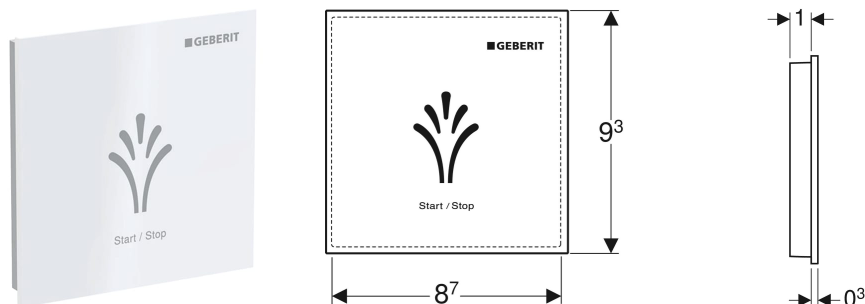

# Wandbedienpanel berührungslos, für Geberit AquaClean

## VERWENDUNGSZWECKE

- Zur Aufputzmontage
- Für Geberit AquaClean Sela
- Für Geberit AquaClean Tuma Comfort
- Für Geberit AquaClean Mera WC-Komplettanlagen
- Zur berührungslosen Steuerung der Dusch-WC-Funktionen