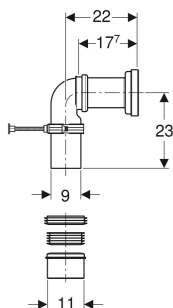

## UTILISATION

- Pour raccorder des WC suspendus sur siphon au sol
- Pour raccorder des WC au sol sur siphon au sol

## CONTENU DE LA LIVRAISON

- Manchon de raccordement en PE-HD,  $\varnothing$  90 mm
- Coude de raccordement 90° en PE-HD,  $\varnothing$  90 mm
- Manchon de transition en PE-HD,  $\varnothing$  90 / 110 mm

- Manchette en EPDM,  $\varnothing$  105 mm
- Manchette en EPDM,  $\varnothing$  122 mm
- Manchette en EPDM,  $\varnothing$  90 / 110 mm
- Manchette en EPDM,  $\varnothing$  90 mm
- Matériel de fixation