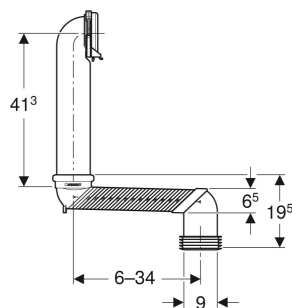

Kit de coude en S Geberit pour WC suspendu

■ GEBERIT

UTILISATION

- Pour raccorder des WC suspendus sur siphon au sol

CONTENU DE LA LIVRAISON

- Manchon de raccordement en PE-HD, \varnothing 90 mm

- Coude en S en ABS, \varnothing 90 mm
- Collier
- Manchette en EPDM, \varnothing 90 / 110 mm
- Colle