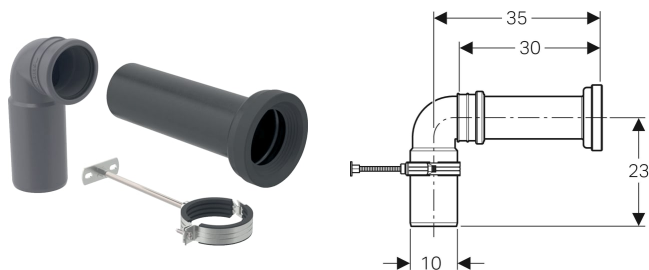

Kit de raccordement Geberit pour WC au sol

UTILISATION

- Pour raccorder des WC suspendus sur siphon au sol
- Pour raccorder des WC au sol sur siphon au sol

CONTENU DE LA LIVRAISON

- Coude de raccordement 90° en PVC, \varnothing 90 / 100 mm
- Manchon de raccordement pour WC, en PE-HD, \varnothing 90 mm

- Manchette en EPDM, \varnothing 122 mm
- Manchette en EPDM, \varnothing 90 mm
- Matériel de fixation

N° de réf.

131.086.00.1