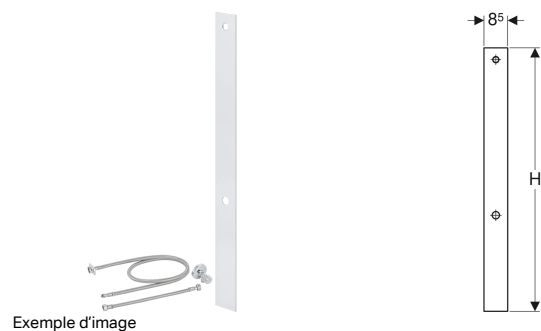

Kit de transformation pour abattants Geberit AquaClean

UTILISATION

- Pour transformer des panneaux sanitaires Geberit Monolith pour WC au sol et WC suspendu en modules sanitaires Monolith pour abattants Geberit AquaClean

CARACTÉRISTIQUES TECHNIQUES

Matériau Aluminium

- Embranchement en Y
- Robinet équerre 1/2"
- 2 flexibles à tresse métallique 3/8"
- Matériel de fixation

CONTENU DE LA LIVRAISON

- Habillage gauche

<i>N° de réf.</i>	<i>Couleur / surface</i>	<i>H cm</i>	<i>Panneau sanitaire</i>
131.100.TA.1	aluminium brossé	106.5	Monolith, 114 cm
131.102.TA.1	aluminium brossé	94	Monolith, 101 cm