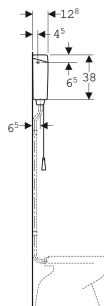

Réservoir apparent Geberit AP123 rinçage simple touche, avec chaînette

UTILISATION

- Pour le montage haute position
- Pour déclenchement mécanique à distance

CARACTÉRISTIQUES

- Silencieux
- Rinçage simple touche
- Isolé contre la formation de condensation
- Raccordement au tube de chasse avec raccord à joint américain

- Couvercle de la chasse d'eau sans touche de déclenchement
- Alimentation latérale
- Alimentation d'eau 3/8"
- Composants en contact avec l'eau potable sans plomb

Matériau

ABS

CONTENU DE LA LIVRAISON

- Chaînette
- Modérateur de débit
- Matériel de fixation

CARACTÉRISTIQUES TECHNIQUES

Température max. de l'eau	25 °C
Volume de chasse, réglage d'usine	6 l
Volume de chasse, plage de réglage	6 / 9 l

A COMMANDER EN SUPPLÉMENT

- Kit de raccordement d'eau
- Coude de chasse 90°

N° de réf.	Couleur / surface	B cm	H cm	T cm	Modèle
123.700.11.1	blanc alpin	41	38	12.8	Rinçage simple touche