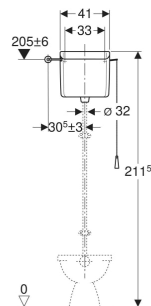

Réservoir apparent Geberit AP123 rinçage simple touche, avec chaînette

UTILISATION

- Pour le montage haute position
- Pour déclenchement mécanique à distance

CARACTÉRISTIQUES

- Silencieux
- Rinçage simple touche
- Isolé contre la formation de condensation
- Raccordement au tube de chasse avec raccord à joint américain

- Couvercle de la chasse d'eau sans touche de déclenchement
- Alimentation latérale
- Alimentation d'eau 3/8"
- Composants en contact avec l'eau potable sans plomb

Matériau

ABS

CONTENU DE LA LIVRAISON

- Chaînette
- Modérateur de débit
- Matériel de fixation

CARACTÉRISTIQUES TECHNIQUES

Température max. de l'eau	25 °C
Volume de chasse, réglage d'usine	6 l
Volume de chasse, plage de réglage	6 / 9 l

A COMMANDER EN SUPPLÉMENT

- Kit de raccordement d'eau
- Coude de chasse 90°

N° de réf.	Couleur / surface	B cm	H cm	T cm	Modèle
123.700.11.1	blanc alpin	41	38	12.8	Rinçage simple touche