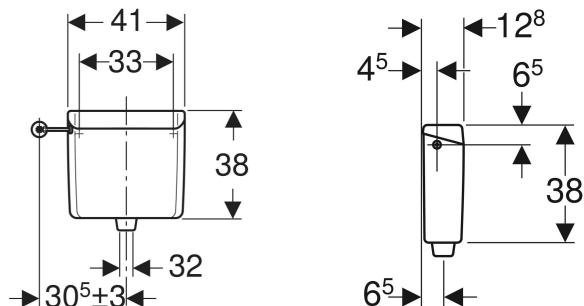

Réservoir apparent Geberit AP123 rinçage simple touche, pour déclenchement à distance

UTILISATION

- Pour le montage haute position
- Pour déclenchements du rinçage à déclenchement à distance

CARACTÉRISTIQUES

- Silencieux
- Rinçage simple touche
- Peut être transformé pour un déclenchement mécanique du rinçage
- Convertible en déclenchement pneumatique du rinçage simple touche ou double touche
- Peut être converti en déclenchement électronique du rinçage

- Isolé contre la formation de condensation
- Raccordement au tube de chasse avec raccord à joint américain
- Couvercle de la chasse d'eau sans touche de déclenchement
- Alimentation latérale
- Alimentation d'eau 3/8"
- Composants en contact avec l'eau potable sans plomb

Volume de chasse, plage de réglage

6 / 9 l

Matériau

ABS

CONTENU DE LA LIVRAISON

- Modérateur de débit
- Matériel de fixation

CARACTÉRISTIQUES TECHNIQUES

Température max. de l'eau
Volume de chasse, réglage
d'usine

25 °C

6 l

A COMMANDER EN SUPPLÉMENT

- Kit de raccordement d'eau
- Coude de chasse 90°
- Déclenchement à distance

N° de réf.	Couleur / surface	B cm	H cm	T cm	Modèle
123.701.11.1	blanc alpin	41	38	12.5	Rinçage simple touche