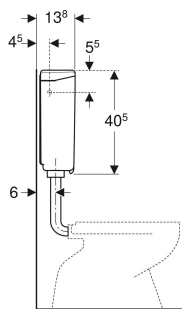

# Réservoir apparent Geberit AP140 rinçage interrompable, alimentation latérale ou à l'arrière au centre

## UTILISATION

- Pour un montage basse position
- Pour le montage en moyenne position

## CARACTÉRISTIQUES TECHNIQUES

Température max. de l'eau	25 °C
Volume de chasse, réglage d'usine	6 l
Volume de chasse, plage de réglage	6 / 9 l

## CONTENU DE LA LIVRAISON

- Manchette en EPDM, ø 44 / 55 mm
- Matériel de fixation