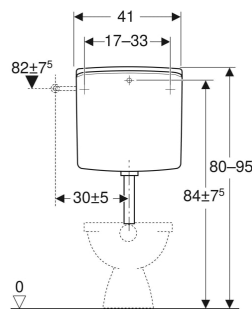

# Réservoir apparent Geberit AP140 rinçage interrompable, alimentation latérale ou à l'arrière au centre

## UTILISATION

- Pour un montage basse position
- Pour le montage en moyenne position

## CARACTÉRISTIQUES TECHNIQUES

Température max. de l'eau	25 °C
Volume de chasse, réglage d'usine	6 l
Volume de chasse, plage de réglage	6 / 9 l

## CONTENU DE LA LIVRAISON

- Manchette en EPDM, ø 44 / 55 mm
- Matériel de fixation