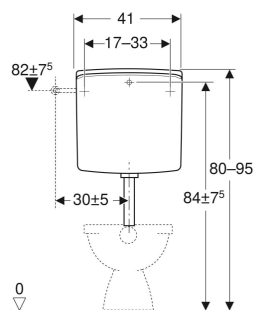

Réservoir apparent Geberit AP140 rinçage interrompable, alimentation latérale

UTILISATION

- Pour un montage basse position

CARACTÉRISTIQUES

- Silencieux
- Rinçage interrompable
- Isolé contre la formation de condensation
- Raccordement au tube de chasse avec raccord à joint américain

- Alimentation latérale
- Alimentation d'eau 3/8"
- Composants en contact avec l'eau potable sans plomb

Matériau

ASA

CARACTÉRISTIQUES TECHNIQUES

Température max. de l'eau	25 °C
Volume de chasse, réglage d'usine	6 l
Volume de chasse, plage de réglage	6 / 9 l

CONTENU DE LA LIVRAISON

- Coude de chasse 90° en ABS, ø 50 / 44 mm, 23 x 23 cm
- Manchette en EPDM, ø 44 / 55 mm
- Matériel de fixation

A COMMANDER EN SUPPLÉMENT

- Kit de raccordement d'eau

N° de réf.	Couleur / surface	B cm	H cm	T cm	Modèle
140.017.11.1	blanc alpin	41	40.5	13.8	Rinçage interrompable