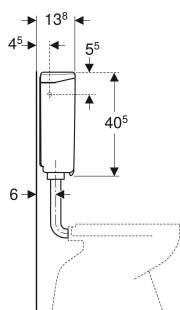

Réservoir apparent Geberit AP140 rinçage interrompable, alimentation latérale

UTILISATION

- Pour un montage basse position

CARACTÉRISTIQUES

- Silencieux
- Rinçage interrompable
- Isolé contre la formation de condensation
- Raccordement au tube de chasse avec raccord à joint américain

- Alimentation latérale
- Alimentation d'eau 3/8"
- Composants en contact avec l'eau potable sans plomb

Matériau

ASA

CARACTÉRISTIQUES TECHNIQUES

Température max. de l'eau	25 °C
Volume de chasse, réglage d'usine	6 l
Volume de chasse, plage de réglage	6 / 9 l

CONTENU DE LA LIVRAISON

- Coude de chasse 90° en ABS, ø 50 / 44 mm, 23 x 23 cm
- Manchette en EPDM, ø 44 / 55 mm
- Matériel de fixation

A COMMANDER EN SUPPLÉMENT

- Kit de raccordement d'eau

N° de réf.	Couleur / surface	B cm	H cm	T cm	Modèle
140.017.11.1	blanc alpin	41	40.5	13.8	Rinçage interrompable