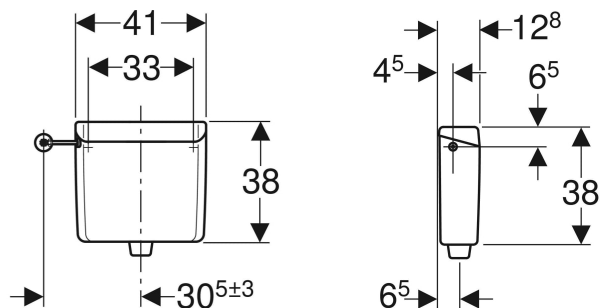

Réservoir apparent Geberit AP123 rinçage interrompable, pour déclenchement à distance

UTILISATION

- Pour un montage basse position
- Pour meubles de salle de bains ou pour montage derrière une paroi
- Pour parois minces d'une épaisseur de 70 mm maximum en combinaison avec des WC au sol
- Pour déclenchements du rinçage à déclenchement pneumatique à distance

CARACTÉRISTIQUES

- Silencieux
- Rinçage simple touche

- Convertible en déclenchement pneumatique du rinçage simple touche ou double touche
- Isolé contre la formation de condensation
- Couvercle de la chasse d'eau sans touche de déclenchement
- Raccordement au tube de chasse à emboîter
- Alimentation d'eau 3/8"
- Alimentation latérale
- Composants en contact avec l'eau potable sans plomb

CARACTÉRISTIQUES TECHNIQUES

Température max. de l'eau 25 °C
 Volume de chasse, réglage 6 l
 d'usine

Volume de chasse, plage de réglage 6 / 9 l
 Matériau ABS

CONTENU DE LA LIVRAISON

- Coude de chasse 90° en PE-HD, ø 50 / 44 mm, 38 x 5,2 cm
- Matériel de fixation

A COMMANDER EN SUPPLÉMENT

- Kit de raccordement d'eau
- Rallonge de coude de chasse ø 45 mm
- Poussoir pneumatique
- Releveur pneumatique

| N° de réf. | Couleur / surface | B cm | H cm | T cm | Modèle |
|--------------|-------------------|---------|---------|---------|-----------------------|
| 123.136.11.1 | blanc alpin | 41 | 38 | 12.5 | Rinçage interrompable |