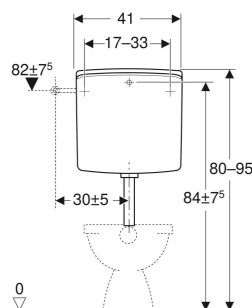

Réservoir apparent Geberit AP140 rinçage double touche

UTILISATION

- Pour un montage basse position
- Pour le montage en moyenne position

CARACTÉRISTIQUES

- Silencieux
- Rinçage double touche
- Isolé contre la formation de condensation
- Raccordement au tube de chasse avec raccord à joint américain
- Alimentation latérale gauche ou à l'arrière au centre

- Alimentation d'eau 3/8"
- Composants en contact avec l'eau potable sans plomb

CARACTÉRISTIQUES TECHNIQUES

Température max. de l'eau	25 °C
Volume de chasse, réglage d'usine	6 / 3 l
Grand volume de chasse, plage de réglage	6 / 9 l
Petit volume de chasse, plage de réglage	3-4 l

Matériau

ASA

CONTENU DE LA LIVRAISON

- Manchette en EPDM, ø 44 / 55 mm
- Matériel de fixation

A COMMANDER EN SUPPLÉMENT

- Kit de raccordement d'eau
- Coude de chasse 90°
- Modérateur de débit

N° de réf.	Couleur / surface	B cm	H cm	T cm	Modèle
140.327.11.1	blanc alpin	41	40.5	13.8	Rinçage double touche