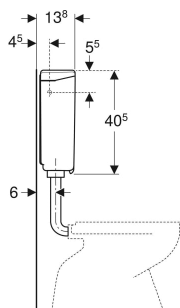

Réservoir apparent Geberit AP140 rinçage double touche

UTILISATION

- Pour un montage basse position
- Pour le montage en moyenne position

CARACTÉRISTIQUES

- Silencieux
- Rinçage double touche
- Isolé contre la formation de condensation
- Raccordement au tube de chasse avec raccord à joint américain
- Alimentation latérale gauche ou à l'arrière au centre

- Alimentation d'eau 3/8"
- Composants en contact avec l'eau potable sans plomb

CARACTÉRISTIQUES TECHNIQUES

Température max. de l'eau	25 °C
Volume de chasse, réglage d'usine	6 / 3 l
Grand volume de chasse, plage de réglage	6 / 9 l
Petit volume de chasse, plage de réglage	3-4 l

Matériau

ASA

CONTENU DE LA LIVRAISON

- Manchette en EPDM, ø 44 / 55 mm
- Matériel de fixation

A COMMANDER EN SUPPLÉMENT

- Kit de raccordement d'eau
- Coude de chasse 90°
- Modérateur de débit

N° de réf.	Couleur / surface	B cm	H cm	T cm	Modèle
140.327.11.1	blanc alpin	41	40.5	13.8	Rinçage double touche