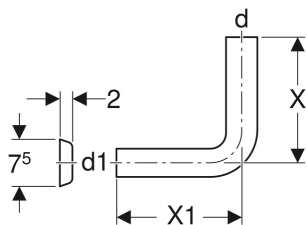

# Coude de chasse 90° Geberit haute position, avec rosace

Exemple d'image

## UTILISATION

- Pour raccorder des réservoirs apparents Geberit basse et moyenne position à un coude de chasse à encastrer

## CARACTÉRISTIQUES TECHNIQUES

Matériau

PVC

N° de réf.	Couleur / surface	d, ø mm	d1, ø mm	arc °	X cm	X1 cm
118.008.11.1	blanc alpin	50	45	90	20	20
119.610.11.1	blanc alpin	32	32	90	24	12