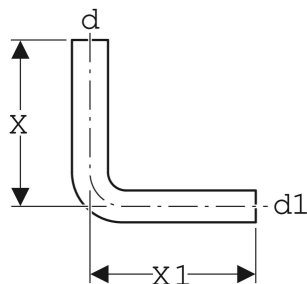

# Coude de chasse 90° Geberit basse position

Exemple d'image

## UTILISATION

- Pour raccorder des réservoirs apparents basse position à une cuvette de WC

## CARACTÉRISTIQUES TECHNIQUES

Matériau

ABS

N° de réf.	Couleur / surface	d, ø mm	d1, ø mm	arc °	X cm	X1 cm
118.003.11.1	blanc alpin	50	44	90	23	23
118.006.11.1	blanc alpin	50	44	90	39	35