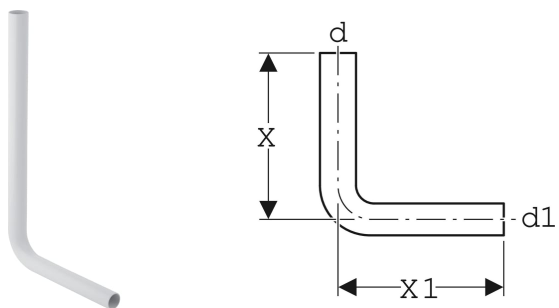

# Coude de chasse 90° Geberit moyenne position

## UTILISATION

- Pour raccorder des réservoirs apparents basse et moyenne position à une cuvette de WC

## CARACTÉRISTIQUES TECHNIQUES

Matériau PVC

N° de réf.	Couleur / surface	d, ø mm	d1, ø mm	arc °	X cm	X1 cm
118.007.11.1	blanc alpin	50	44	90	65	35