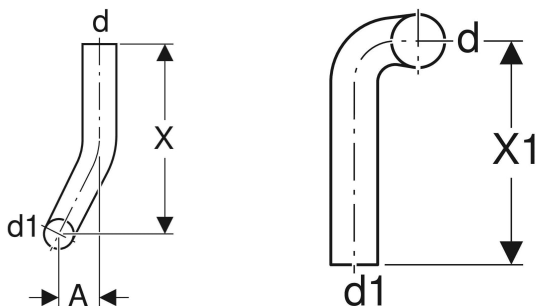

# Coude de chasse 90° Geberit 28 x 21 cm, contre-coudé à gauche

Exemple d'image

## UTILISATION

- Pour raccorder des réservoirs apparents basse et moyenne position à des WC montés de manière déportée

## CARACTÉRISTIQUES TECHNIQUES

Matériau

PVC

N° de réf.	Couleur / surface	d, ø mm	d1, ø mm	arc °	A cm	X cm	X1 cm
118.120.11.1	blanc alpin	50	44	90	2	28	21
118.121.11.1	blanc alpin	50	44	90	4	28	21
118.122.11.1	blanc alpin	50	44	90	6	28	21
118.123.11.1	blanc alpin	50	44	90	8	28	21
118.124.11.1	blanc alpin	50	44	90	10	28	21
118.125.11.1	blanc alpin	50	44	90	12	28	21

<i>N° de réf.</i>	<i>Couleur / surface</i>	<i>d, ø</i> mm	<i>d1, ø</i> mm	<i>arc</i> °	<i>A</i> cm	<i>X</i> cm	<i>X1</i> cm
118.126.11.1	blanc alpin	50	44	90	14	28	21
118.127.11.1	blanc alpin	50	44	90	16	28	21
118.128.11.1	blanc alpin	50	44	90	18	28	21