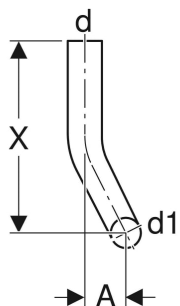

Coude de chasse 90° Geberit 28 x 21 cm, contre-coudé à droite

Exemple d'image

UTILISATION

- Pour raccorder des réservoirs apparents basse et moyenne position à des WC montés de manière déportée

CARACTÉRISTIQUES TECHNIQUES

Matériau

PVC

N° de réf.	Couleur / surface	d, ø mm	d1, ø mm	arc °	A cm	X cm	X1 cm
118.110.11.1	blanc alpin	50	44	90	2	28	21
118.111.11.1	blanc alpin	50	44	90	4	28	21
118.112.11.1	blanc alpin	50	44	90	6	28	21
118.113.11.1	blanc alpin	50	44	90	8	28	21
118.114.11.1	blanc alpin	50	44	90	10	28	21
118.115.11.1	blanc alpin	50	44	90	12	28	21

<i>N° de réf.</i>	<i>Couleur / surface</i>	<i>d, ø</i> mm	<i>d1, ø</i> mm	<i>arc</i> °	<i>A</i> cm	<i>X</i> cm	<i>X1</i> cm
118.116.11.1	blanc alpin	50	44	90	14	28	21
118.117.11.1	blanc alpin	50	44	90	16	28	21
118.118.11.1	blanc alpin	50	44	90	18	28	21