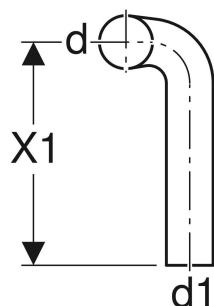

Coude de chasse 90° Geberit 28 x 21 cm, contre-coudé à droite

Exemple d'image

UTILISATION

- Pour raccorder des réservoirs apparents basse et moyenne position à des WC montés de manière déportée

CARACTÉRISTIQUES TECHNIQUES

Matériau

PVC

N° de réf.	Couleur / surface	d, ø mm	d1, ø mm	arc °	A cm	X cm	X1 cm
118.110.11.1	blanc alpin	50	44	90	2	28	21
118.111.11.1	blanc alpin	50	44	90	4	28	21
118.112.11.1	blanc alpin	50	44	90	6	28	21
118.113.11.1	blanc alpin	50	44	90	8	28	21
118.114.11.1	blanc alpin	50	44	90	10	28	21
118.115.11.1	blanc alpin	50	44	90	12	28	21

<i>N° de réf.</i>	<i>Couleur / surface</i>	<i>d, ø</i> mm	<i>d1, ø</i> mm	<i>arc</i> °	<i>A</i> cm	<i>X</i> cm	<i>X1</i> cm
118.116.11.1	blanc alpin	50	44	90	14	28	21
118.117.11.1	blanc alpin	50	44	90	16	28	21
118.118.11.1	blanc alpin	50	44	90	18	28	21