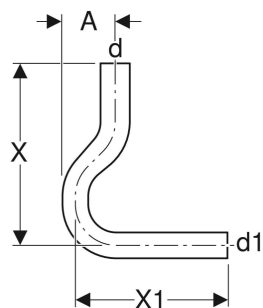

Coude de chasse 90° Geberit 31 x 26 cm, contre-coudé

UTILISATION

- Pour raccorder des réservoirs apparents basse et moyenne position à une cuvette de WC

CARACTÉRISTIQUES TECHNIQUES

Matériau PVC

N° de réf.	Couleur / surface	d, ø mm	d1, ø mm	arc °	A cm	X cm	X1 cm
118.005.11.1	blanc alpin	50	44	90	9	31	26