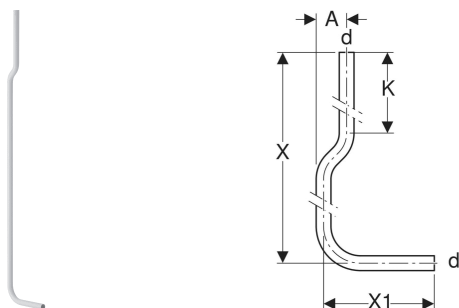

Kit de coude de chasse 90° Geberit 156 x 24 cm, contre-coudé

UTILISATION

- Pour raccorder des réservoirs apparents Geberit haute position à une cuvette de WC

CARACTÉRISTIQUES TECHNIQUES

Matériau

PVC

CONTENU DE LA LIVRAISON

- Coude de chasse 90°
- 2 brides de tuyau

N° de réf.	Couleur / surface	d, ø mm	arc °	A cm	X cm	X1 cm	K cm
119.504.11.1	blanc alpin	32	90	6.5	156	24	27