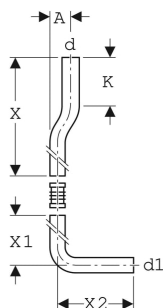

Kit de coude de chasse 90° Geberit contre-coudé

Exemple d'image

UTILISATION

- Pour raccorder des réservoirs apparents Geberit moyenne position à une cuvette de WC

CARACTÉRISTIQUES TECHNIQUES

Matériau

PVC

CONTENU DE LA LIVRAISON

- Coude de chasse 90°
- Bride de tuyau
- Patin
- Modérateur de débit

N° de réf.	Couleur / surface	d, ø mm	d1, ø mm	arc °	A cm	X cm	X1 cm	X2 cm	K cm
118.018.11.1	blanc alpin	50	44	90	9	53	50	22	14
118.100.11.1	blanc alpin	50	44	90	6	53	50	22	14