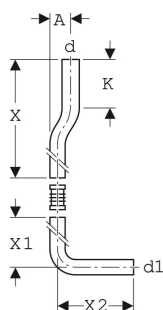

Kit de coude de chasse 90° Geberit contre-coudé

Exemple d'image

UTILISATION

- Pour raccorder des réservoirs apparents Geberit moyenne position à une cuvette de WC

CARACTÉRISTIQUES TECHNIQUES

Matériau

PVC

CONTENU DE LA LIVRAISON

- Coude de chasse 90°
- Bride de tuyau
- Patin
- Modérateur de débit

N° de réf.	Couleur / surface	d, ø mm	d1, ø mm	arc °	A cm	X cm	X1 cm	X2 cm	K cm
118.018.11.1	blanc alpin	50	44	90	9	53	50	22	14
118.100.11.1	blanc alpin	50	44	90	6	53	50	22	14