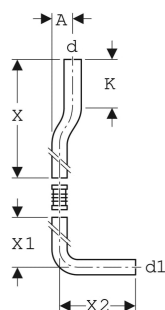

Kit de coude de chasse 90° Geberit contre-coudé

Exemple d'image

UTILISATION

- Pour raccorder des réservoirs apparents Geberit moyenne position à une cuvette de WC

CARACTÉRISTIQUES TECHNIQUES

Matériau

PVC

CONTENU DE LA LIVRAISON

- Coude de chasse 90°
- Bride de tuyau
- Patin
- Modérateur de débit

N° de réf.	Couleur / surface	d, ø mm	d1, ø mm	arc °	A cm	X cm	X1 cm	X2 cm	K cm
118.018.11.1	blanc alpin	50	44	90	9	53	50	22	14
118.100.11.1	blanc alpin	50	44	90	6	53	50	22	14