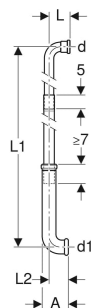

Kit de coude de chasse 90° Geberit extensible, avec coquilles d'évidement et bouchon de protection

UTILISATION

- Pour raccordement encastré des réservoirs apparents haute position à une cuvette de WC

CARACTÉRISTIQUES

- En trois pièces
- Extensible

CARACTÉRISTIQUES TECHNIQUES

Matériau PE-HD

CONTENU DE LA LIVRAISON

- Coude de chasse avec manchon à emboîter
- Colle
- Coquilles d'évidement

- 2 bouchons de protection

INFOS

- La colle spéciale Tangit PVC-U est fournie avec ce produit. Ce produit consommable contient des substances dangereuses classées. Des informations et des mesures en vue d'une manipulation sûre de substances dangereuses figurent sur le site www.geberit.com

N° de réf.	d, ø mm	d1, ø mm	arc °	A cm	L cm	L1 cm	L2 cm
119.611.16.1	32	45	90	9.5	7.5	173	7