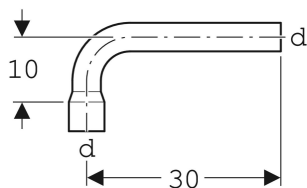

# Kit de coude de chasse 90° Geberit emboîté

## CONTENU DE LA LIVRAISON

- Coude de chasse 90°

N° de réf.	Couleur / surface	d, Ø mm	arc °
118.019.11.1	blanc alpin	44	90